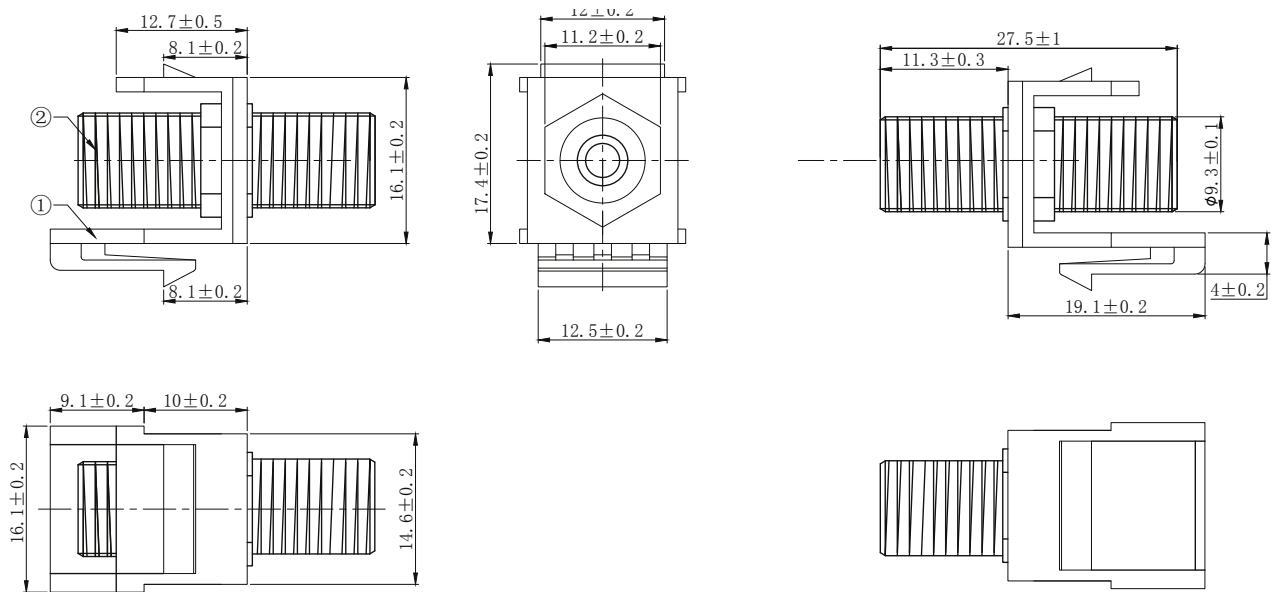

INLINE® KEYSTONE EINBAUADAPTER, VERBINDUNGSKUPPLUNG FÜR SAT-KABEL, 2X F-BUCHSE

Keystone Einbauadapter, Verbindungskupplung für Sat-Kabel, 2x F-Buchse, zum Einbau in Leerbleche und Dosen mit Keystone Ausschnitt

| Art. Nr. | EAN | Farbe |
|----------|---------------|---------|
| 76202H | 4043718300365 | Schwarz |
| 76202I | 4043718300372 | Weiß |

INLINE® KEYSTONE EINBAUADAPTER, VERBINDUNGSKUPPLUNG FÜR SAT-KABEL, 2X F-BUCHSE