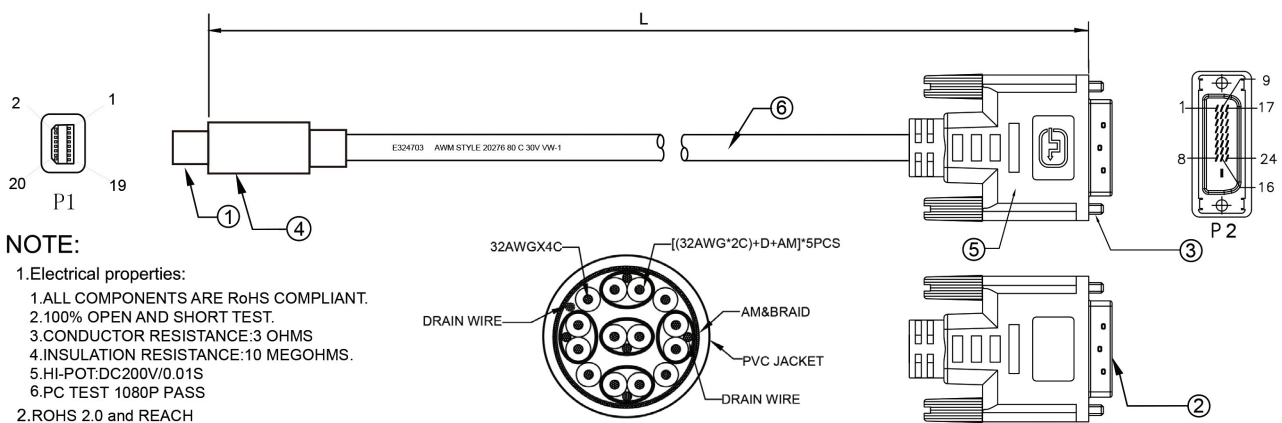

INLINE® MINI DISPLAYPORT ZU DVI KONVERTER KABEL, SCHWARZ

- Zum Anschluss von Bildschirmen mit DVI Digital Eingang an Grafikkarten mit Mini DisplayPort Ausgang
- Mini DisplayPort Stecker an DVI-D 24+1 Stecker
- vergoldete Kontakte
- Auflösung max. 1920x1200, 1080p (FullHD) @60Hz wird unterstützt

⑥	CABLE	[(1/0.20BC*2C+1/0.20BC*1C+AM)*5PCS+1/0.20BC*4C]+AM+D(1/0.25BC)+B(64/0.12ALMG)+PVC, OD: 5.0MM , COLOR: BLACK	L
⑤	OUTER MOLD	BLACK ABS	1
④	OUTER MOLD	BLACK PVC	1
③	SCREW	#4-40 UNC,HOOD MOLDED:BLACK PVC	2
②	CONNECTOR	DVI MALE (24+1), GOLD PLATED PIN, GOLD PLATED SHELL	1
①	CONNECTOR	miniDisplayPort MALE , GOLD PLATED PIN, GOLD PLATED SHELL	1
No.	PART NAME	DESCRIPTION	QTY

Art. Nr.	Länge	EAN
17226	0,5 m	4043718267804
17221	1 m	4043718267767
17224	1,5 m	4043718267811
17222	2 m	4043718267774
17223	3 m	4043718267781