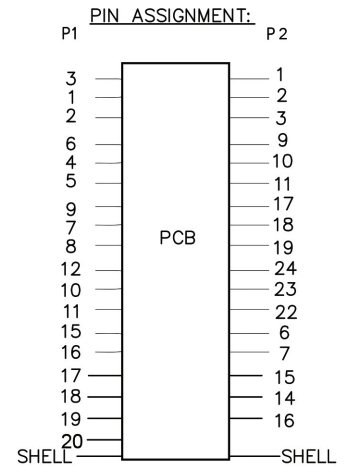

INLINE® MINI DISPLAYPORT ZU DVI KONVERTER KABEL, SCHWARZ

- Zum Anschluss von Bildschirmen mit DVI Digital Eingang an Grafikkarten mit Mini DisplayPort Ausgang
- Mini DisplayPort Stecker an DVI-D 24+1 Stecker
- vergoldete Kontakte
- Auflösung max. 1920x1200, 1080p (FullHD) @60Hz wird unterstützt

⑥	CABLE	[(1/0.20BC*2C+1/0.20BC*1C+AM)*5PCS+1/0.20BC*4C]+AM+D(1/0.25BC)+B(64/0.12ALMG)+PVC, OD: 5.0MM , COLOR: BLACK	L
⑤	OUTER MOLD	BLACK ABS	1
④	OUTER MOLD	BLACK PVC	1
③	SCREW	#4-40 UNC,HOOD MOLDED:BLACK PVC	2
②	CONNECTOR	DVI MALE (24+1), GOLD PLATED PIN, GOLD PLATED SHELL	1
①	CONNECTOR	miniDisplayPort MALE , GOLD PLATED PIN, GOLD PLATED SHELL	1
No.	PART NAME	DESCRIPTION	QTY

Art. Nr.	Länge	EAN
17226	0,5 m	4043718267804
17221	1 m	4043718267767
17224	1,5 m	4043718267811
17222	2 m	4043718267774
17223	3 m	4043718267781