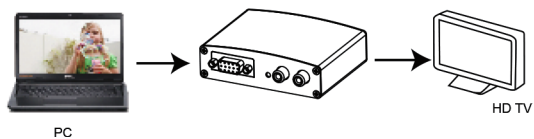

CONNECTION AND OPERATION:

EAN: 4043718207503
ART.-NR.: 65004