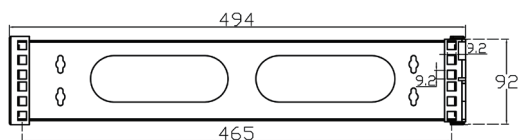

INLINE® 19" RACK ZUR WANDMONTAGE, 24-40CM TIEFE

- 19" Rack zur Wandmontage
- 2HE für die einfache Hausmontage geeignet, z. B. Patchpanel + Netzwerk-Switch
- kompaktes Design, einfach zu montieren
- inkl. 8-fach M6 Käfigmutter-Set und 4-fach Schraubenset zur Wandbefestigung
- Lieferung erfolgt zusammengelegt, dadurch äußerst platzsparend
- Tiefe von 24-40cm individuell einstellbar

Art. Nr.	Höheneinheit	Farbe	Breite	Höhe (außen)	EAN
19102C	2 HE	Grau (RAL7035)	494 mm	92 mm	4043718284825
19102A	2 HE	Schwarz (RAL9005)	494 mm	92 mm	4043718284788
19104C	4 HE	Grau (RAL7035)	494 mm	183 mm	4043718284849
19104A	4 HE	Schwarz (RAL9005)	494 mm	183 mm	4043718284801