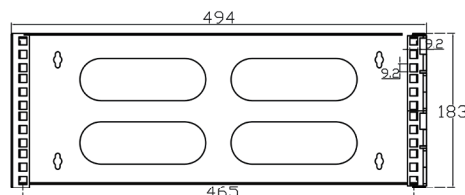

INLINE® 19" RACK ZUR WANDMONTAGE, 24-40CM TIEFE

- 19" Rack zur Wandmontage
- 2HE für die einfache Hausmontage geeignet, z. B. Patchpanel + Netzwerk-Switch
- kompaktes Design, einfach zu montieren
- inkl. 8-fach M6 Käfigmutter-Set und 4-fach Schraubenset zur Wandbefestigung
- Lieferung erfolgt zusammengelegt, dadurch äußerst platzsparend
- Tiefe von 24-40cm individuell einstellbar

Art. Nr.	Höheneinheit	Farbe	Breite	Höhe (außen)	EAN
19102C	2 HE	Grau (RAL7035)	494 mm	92 mm	4043718284825
19102A	2 HE	Schwarz (RAL9005)	494 mm	92 mm	4043718284788
19104C	4 HE	Grau (RAL7035)	494 mm	183 mm	4043718284849
19104A	4 HE	Schwarz (RAL9005)	494 mm	183 mm	4043718284801