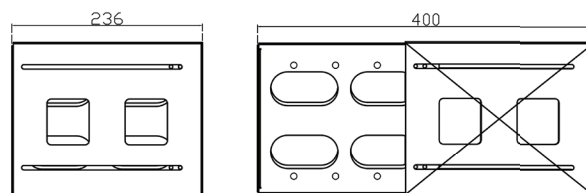

INLINE® 19" RACK ZUR WANDMONTAGE, 24-40CM TIEFE

- 19" Rack zur Wandmontage
- 2HE für die einfache Hausmontage geeignet, z. B. Patchpanel + Netzwerk-Switch
- kompaktes Design, einfach zu montieren
- inkl. 8-fach M6 Käfigmutter-Set und 4-fach Schraubenset zur Wandbefestigung
- Lieferung erfolgt zusammengelegt, dadurch äußerst platzsparend
- Tiefe von 24-40cm individuell einstellbar

Art. Nr.	Höheneinheit	Farbe	Breite	Höhe (außen)	EAN
19102C	2 HE	Grau (RAL7035)	494 mm	92 mm	4043718284825
19102A	2 HE	Schwarz (RAL9005)	494 mm	92 mm	4043718284788
19104C	4 HE	Grau (RAL7035)	494 mm	183 mm	4043718284849
19104A	4 HE	Schwarz (RAL9005)	494 mm	183 mm	4043718284801