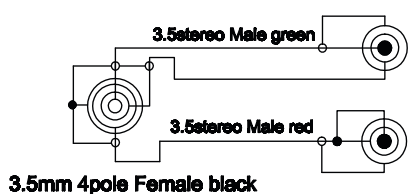

## INLINE® AUDIO HEADSET ADAPTERKABEL, 2X 3,5MM KLINKE STECKER AN 3,5MM KLINKE BUCHSE 4POL. OMTP

### WIRING DIAGRAM

6	CONNECTORS 2	3.5STEREO Male	2PCS
5	MOULDED3	PVC 45P Green	1*8g
4	MOULDED2	PVC 45P red	1*8g
3	MOULDED1	PVC 45P Black	1*8g
2	CABLE	2C Audio cable black	L±20
1	CONNECTORS 1	3.5mm 4POLE Female	1PCS
NO.	PARTS NAME	SPECIFICATION STANDARD	QTY