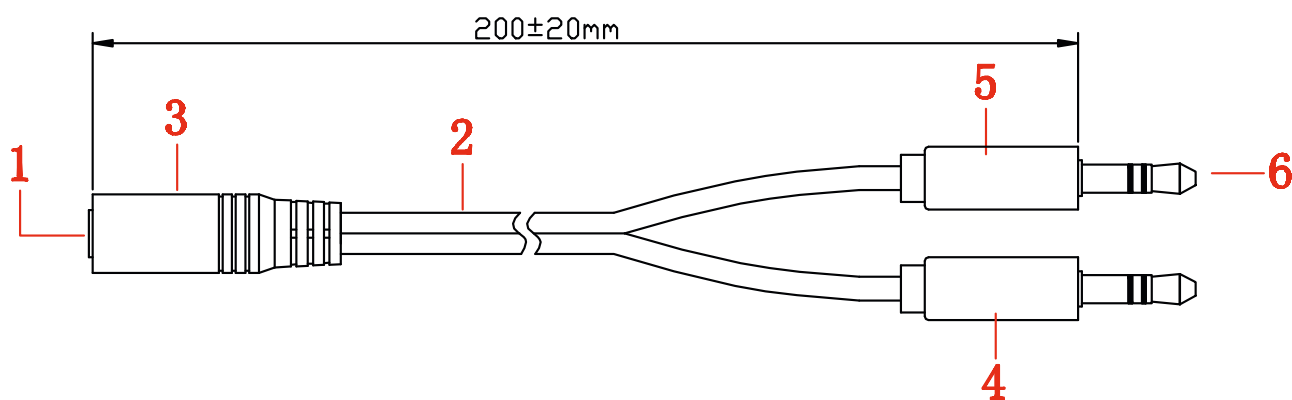

## INLINE® AUDIO HEADSET ADAPTERKABEL, 2X 3,5MM KLINKE STECKER AN 3,5MM KLINKE BUCHSE 4POL. OMTP

### WIRING DIAGRAM

6	CONNECTORS 2	3.5STEREO Male	2PCS
5	MOULDED3	PVC 45P Green	1*8g
4	MOULDED2	PVC 45P red	1*8g
3	MOULDED1	PVC 45P Black	1*8g
2	CABLE	2C Audio cable black	L±20
1	CONNECTORS 1	3.5mm 4POLE Female	1PCS
NO.	PARTS NAME	SPECIFICATION STANDARD	QTY