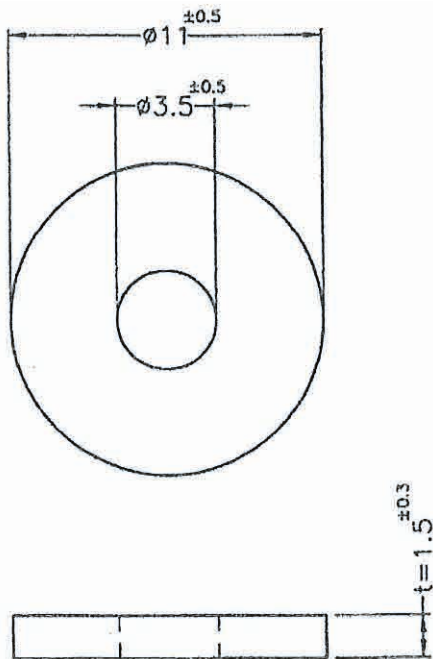

## 8ER PACK INLINE® GUMMI UNTERLEGSCHLEIBEN, ZUR FESTPLATTEN-ENTKOPPLUNG

Praktische Gummi Unterlegscheiben, nutzbar z. B. zur Festplatten-Entkopplung

- 8 Stück im Pack
- Durchmesser innen: 3mm, außen: 11mm
- Stärke: 1,5mm
- max. Temperaturbereich: -40°C bis +70°C