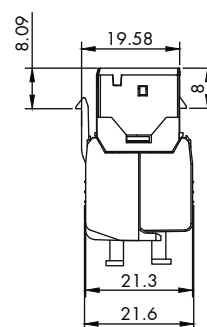

## 8ER PACK INLINE® KEYSTONE RJ45 BUCHSE, GESCHIRMT, CAT.6A, FARBIG

Cat.6A Keystone mit farbiger Front zur einfachen Kennzeichnung im Netzwerkschrank, 8 Stück in einer VPE.

- RJ45 Buchse mit LSA-Einsatz, Keystone SNAP-In, Cat.6a 500MHz
- bis 10GBit/s geeignet
- für 19" Leerblech und Anschlussdosen
- mit LSA Leiste
- vollgeschirmt
- Druckguss Gehäuse, verzinkt
- für Kabel AWG 22- 24 und Außendurchmesser bis 9,5mm
- Breite 16,5mm, Länge 39,5mm, Höhe 21,6mm (Snap-in Ausschnitt: Höhe: 16,7mm x Breite: 14,5mm)
- Unterstützt PoE, PoE+
- Ausgelegt für 750 Steckzyklen

⑤	housing	PC, colour:white,with the sticker color codes combine two wirings of 568A &568B
④	IDC terminal	Phosphor bronze with tin plated,suitable for 22~24AWG cable
③	Jacks	Shielded RJ45 8P8C, gold plated pin
②	PCB	FR4,UL94 V-0
①	Housing	Zinc Alloy
NO.	PART NAME	DESCRIPTION