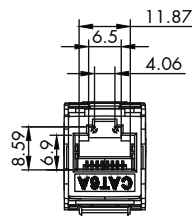

## 8ER PACK INLINE® KEYSTONE RJ45 BUCHSE, GESCHIRMT, CAT.6A, FARBIG

Cat.6A Keystone mit farbiger Front zur einfachen Kennzeichnung im Netzwerkschrank, 8 Stück in einer VPE.

- RJ45 Buchse mit LSA-Einsatz, Keystone SNAP-In, Cat.6a 500MHz
- bis 10GBit/s geeignet
- für 19" Leerblech und Anschlussdosen
- mit LSA Leiste
- vollgeschirmt
- Druckguss Gehäuse, verzinkt
- für Kabel AWG 22- 24 und Außendurchmesser bis 9,5mm
- Breite 16,5mm, Länge 39,5mm, Höhe 21,6mm (Snap-in Ausschnitt: Höhe: 16,7mm x Breite: 14,5mm)
- Unterstützt PoE, PoE+
- Ausgelegt für 750 Steckzyklen

Art. Nr.	Farbe	EAN
76207	●	4043718307180
76207S	●	4043718307197
76207W	●	4043718307203
76207O	●	4043718307210
76207G	●	4043718307227
76207R	●	4043718307234
76207Y	●	4043718307241
76207B	●	4043718307258

⑤	housing	PC, colour:white,with the sticker color codes combine two wirings of 568A &568B
④	IDC terminal	Phosphor bronze with tin plated,suitable for 22~24AWG cable
③	Jacks	Shielded RJ45 8P8C, gold plated pin
②	PCB	FR4,UL94 V-0
①	Housing	Zinc Alloy
NO.	PART NAME	DESCRIPTION