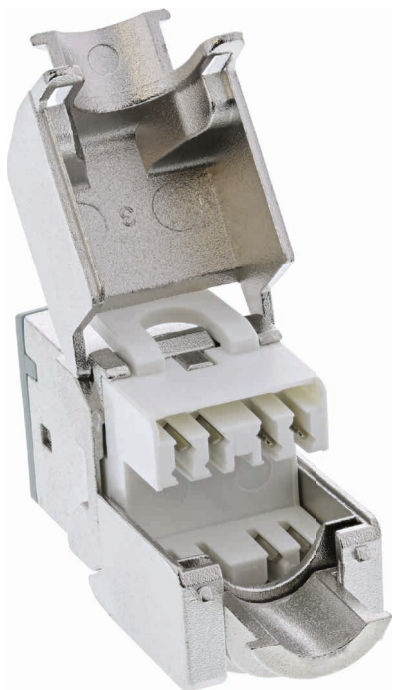

## 8ER PACK INLINE® KEYSTONE RJ45 BUCHSE, GESCHIRMT, CAT.6A, FARBIG

Cat.6A Keystone mit farbiger Front zur einfachen Kennzeichnung im Netzwerkschrank, 8 Stück in einer VPE.

- RJ45 Buchse mit LSA-Einsatz, Keystone SNAP-In, Cat.6a 500MHz
- bis 10GBit/s geeignet
- für 19" Leerblech und Anschlussdosen
- mit LSA Leiste
- vollgeschirmt
- Druckguss Gehäuse, verzinkt
- für Kabel AWG 22- 24 und Außendurchmesser bis 9,5mm
- Breite 16,5mm, Länge 39,5mm, Höhe 21,6mm (Snap-in Ausschnitt: Höhe: 16,7mm x Breite: 14,5mm)
- Unterstützt PoE, PoE+
- Ausgelegt für 750 Steckzyklen

Art. Nr.	Farbe	EAN
76207	●	4043718307180
76207S	●	4043718307197
76207W	●	4043718307203
76207O	●	4043718307210
76207G	●	4043718307227
76207R	●	4043718307234
76207Y	●	4043718307241
76207B	●	4043718307258

⑤	housing	PC, colour:white,with the sticker color codes combine two wirings of 568A &568B
④	IDC terminal	Phosphor bronze with tin plated,suitable for 22~24AWG cable
③	Jacks	Shielded RJ45 8P8C, gold plated pin
②	PCB	FR4,UL94 V-0
①	Housing	Zinc Alloy
NO.	PART NAME	DESCRIPTION