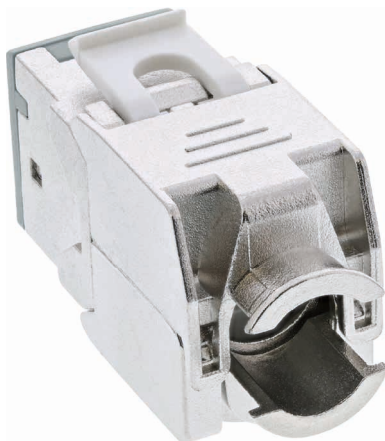

## 8ER PACK INLINE® KEYSTONE RJ45 BUCHSE, GESCHIRMT, CAT.6A, FARBIG

Cat.6A Keystone mit farbiger Front zur einfachen Kennzeichnung im Netzwerkschrank, 8 Stück in einer VPE.

- RJ45 Buchse mit LSA-Einsatz, Keystone SNAP-In, Cat.6a 500MHz
- bis 10GBit/s geeignet
- für 19" Leerblech und Anschlussdosen
- mit LSA Leiste
- vollgeschirmt
- Druckguss Gehäuse, verzinkt
- für Kabel AWG 22- 24 und Außendurchmesser bis 9,5mm
- Breite 16,5mm, Länge 39,5mm, Höhe 21,6mm (Snap-in Ausschnitt: Höhe: 16,7mm x Breite: 14,5mm)
- Unterstützt PoE, PoE+
- Ausgelegt für 750 Steckzyklen

Art. Nr.	Farbe	EAN
76207	●	4043718307180
76207S	●	4043718307197
76207W	●	4043718307203
76207O	●	4043718307210
76207G	●	4043718307227
76207R	●	4043718307234
76207Y	●	4043718307241
76207B	●	4043718307258

⑤	housing	PC, colour:white,with the sticker color codes combine two wirings of 568A &568B
④	IDC terminal	Phosphor bronze with tin plated,suitable for 22~24AWG cable
③	Jacks	Shielded RJ45 8P8C, gold plated pin
②	PCB	FR4,UL94 V-0
①	Housing	Zinc Alloy
NO.	PART NAME	DESCRIPTION