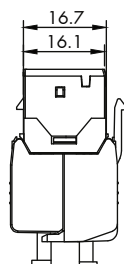

## 8ER PACK INLINE® KEYSTONE RJ45 BUCHSE, GESCHIRMT, CAT.6A, FARBIG

Cat.6A Keystone mit farbiger Front zur einfachen Kennzeichnung im Netzwerkschrank, 8 Stück in einer VPE.

- RJ45 Buchse mit LSA-Einsatz, Keystone SNAP-In, Cat.6a 500MHz
- bis 10GBit/s geeignet
- für 19" Leerblech und Anschlussdosen
- mit LSA Leiste
- vollgeschirmt
- Druckguss Gehäuse, verzinkt
- für Kabel AWG 22- 24 und Außendurchmesser bis 9,5mm
- Breite 16,5mm, Länge 39,5mm, Höhe 21,6mm (Snap-in Ausschnitt: Höhe: 16,7mm x Breite: 14,5mm)
- Unterstützt PoE, PoE+
- Ausgelegt für 750 Steckzyklen

⑤	housing	PC, colour:white,with the sticker color codes combine two wirings of 568A &568B
④	IDC terminal	Phosphor bronze with tin plated,suitable for 22~24AWG cable
③	Jacks	Shielded RJ45 8P8C, gold plated pin
②	PCB	FR4,UL94 V-0
①	Housing	Zinc Alloy
NO.	PART NAME	DESCRIPTION