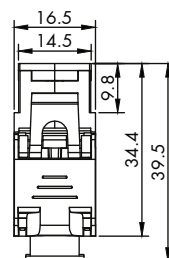

## 8ER PACK INLINE® KEYSTONE RJ45 BUCHSE, GESCHIRMT, CAT.6A, FARBIG

Cat.6A Keystone mit farbiger Front zur einfachen Kennzeichnung im Netzwerkschrank, 8 Stück in einer VPE.

- RJ45 Buchse mit LSA-Einsatz, Keystone SNAP-In, Cat.6a 500MHz
- bis 10GBit/s geeignet
- für 19" Leerblech und Anschlussdosen
- mit LSA Leiste
- vollgeschirmt
- Druckguss Gehäuse, verzinkt
- für Kabel AWG 22- 24 und Außendurchmesser bis 9,5mm
- Breite 16,5mm, Länge 39,5mm, Höhe 21,6mm (Snap-in Ausschnitt: Höhe: 16,7mm x Breite: 14,5mm)
- Unterstützt PoE, PoE+
- Ausgelegt für 750 Steckzyklen

⑤	housing	PC, colour:white,with the sticker color codes combine two wirings of 568A &568B
④	IDC terminal	Phosphor bronze with tin plated,suitable for 22~24AWG cable
③	Jacks	Shielded RJ45 8P8C, gold plated pin
②	PCB	FR4,UL94 V-0
①	Housing	Zinc Alloy
NO.	PART NAME	DESCRIPTION