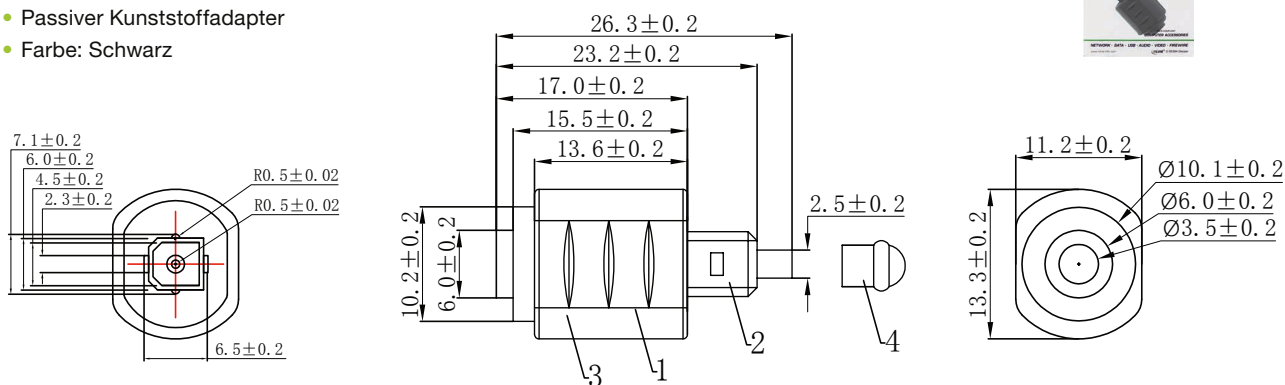

INLINE® OPTO AUDIO KUPPLUNG, 3,5MM BUCHSE / TOSLINK STECKER

OPTO Audio Kupplung zum Adaptieren von optischen Audiokabeln (Glasfaser)

- 3,5mm Buchse auf Toslink Stecker
- Passiver Kunststoffadapter
- Farbe: Schwarz

Technische Daten	
Farbe:	Schwarz
Gehäusematerial:	Kunststoff
Hersteller:	InLine®
Hersteller-Nr.:	89907
Seite A:	3,5mm Klinke Buchse
Seite B:	Toslink Stecker
Signal:	Audio
Typ:	Gerade
Variante:	Passiv
Verpackungsart:	InLine® Tüte 20106A

4	PROTECTOR	PVC	2	CLARITY
3	OUT MOLDING	ABS	2	BLACK
2	CONN. 1	GOLD-PLATED CONNECTOR	2	GOLD
1	CABLE	ADAPTER TOSLINK JACK TO MINI PLUG	1	BLACK
NO.	PART NAME	MATERIAL	Q'TY	REMARKS

EAN: 4043718055432
ART.-NR.: 89907