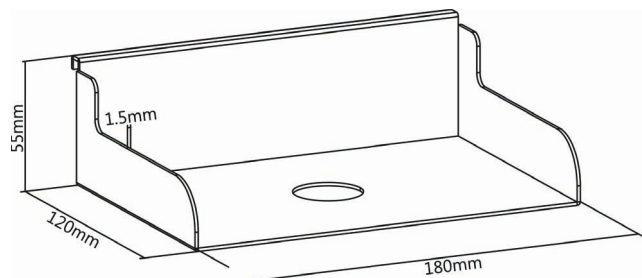

INLINE® SLATWALL ABLAGE KLEIN, WEISS

Die InLine Slatwall-Serie schafft intelligenten Raum für die Einrichtung von Monitorhaltern und Zubehör wie Ablagen für Dokumente, Stifte und Schreibtischutensilien. Das System bietet zwei Montageoptionen für die unterschiedlichsten Installationsanforderungen als Tisch- oder Wandhalterung.

Die Tischmontage bietet eine Dual-User Option, d.h. es können Monitore und Zubehör für zwei gegenüberliegende Schreibtische auf unterschiedlichen Ebenen konfiguriert werden.

- InLine® Slatwall Ablage klein
- Material Stahl
- Farbe: weiß
- Abmessungen: ca. 18x12x5,5 cm, bis 3 kg belastbar
- zur Montage an InLine Slatwall Panel