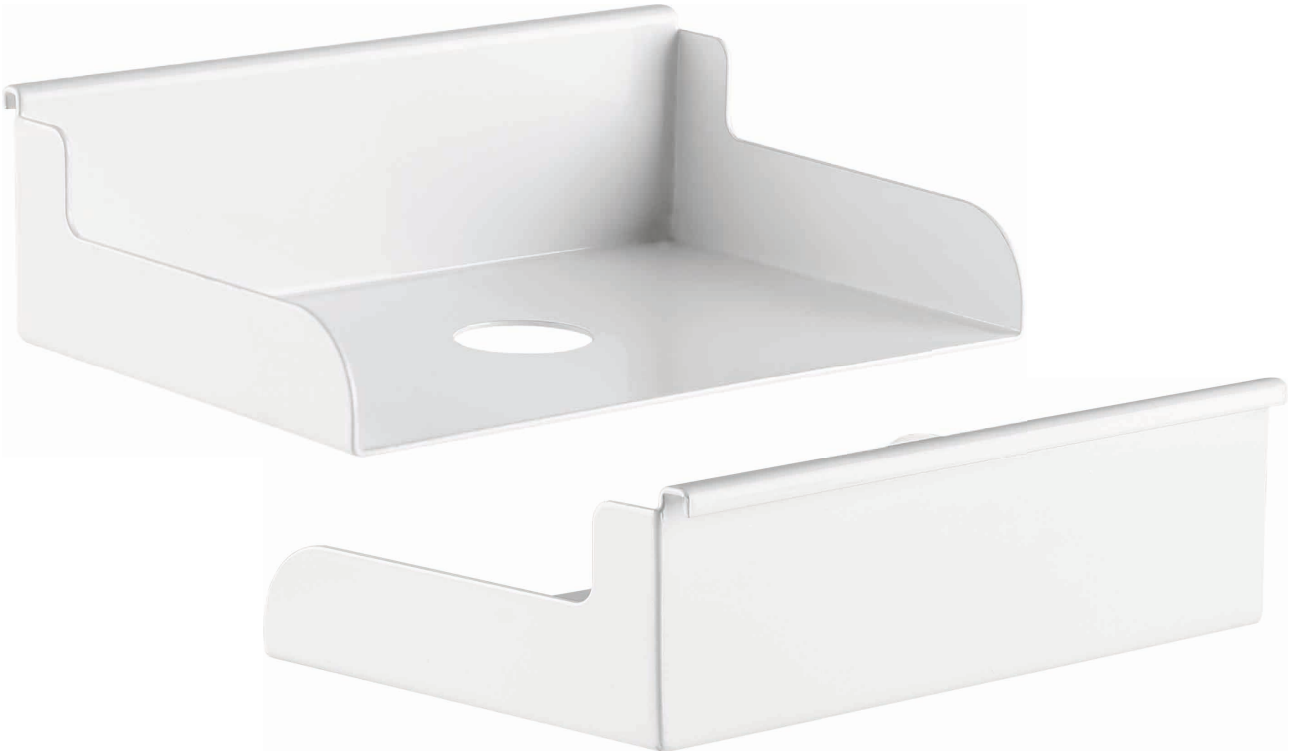

INLINE® SLATWALL ABLAGE KLEIN, WEISS

Die InLine Slatwall-Serie schafft intelligenten Raum für die Einrichtung von Monitorhaltern und Zubehör wie Ablagen für Dokumente, Stifte und Schreibtischutensilien. Das System bietet zwei Montageoptionen für die unterschiedlichsten Installationsanforderungen als Tisch- oder Wandhalterung.

Die Tischmontage bietet eine Dual-User Option, d.h. es können Monitore und Zubehör für zwei gegenüberliegende Schreibtische auf unterschiedlichen Ebenen konfiguriert werden.

- InLine® Slatwall Ablage klein
- Material Stahl
- Farbe: weiß
- Abmessungen: ca. 18x12x5,5 cm, bis 3 kg belastbar
- zur Montage an InLine Slatwall Panel