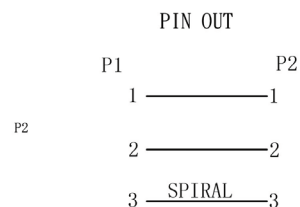

INLINE® AUDIO ADAPTERKABEL, 3,5MM STEREO STECKER/EINBAUBUCHSE MIT GEWINDE

④	MOLDED	45P BLACK PVC	2PCS	
③	CONNECTOR	P2:3.5 STEREO FEMALE:SOLDER TYPE, NICKEL PLATED SHELL, AND SCREW (PJ-392)	1PCS	
②	CONNECTOR	P1:3.5 STEREO MALE:SOLDER TYPE, NICKEL PLATED SHELL	1PCS	
①	CABLE	(28AWG BC*2C+SPIRAL) BLACK PVC JACKET, OD:4.0±0.2 MM	1PCS	
NO.	PARTS NAME	SPECIFICATION STANDARD	QT'Y	REMARK

Audioadapter zum Einbau

- 3,5mm Stereo Einbaubuchse mit Gewinde auf 3,5mm Stereo Stecker
- Gewinde M6 mit Rändelmutter, max. Blechstärke ca. 2mm
- Stereo-Belegung

EAN: 4043718261291
ART.-NR.: 99303P