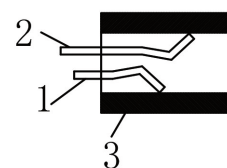

INLINE® AUDIO ADAPTERKABEL, 3,5MM STEREO STECKER/EINBAUBUCHSE MIT GEWINDE

④	MOLDED	45P BLACK PVC	2PCS	
③	CONNECTOR	P2:3.5 STEREO FEMALE:SOLDER TYPE, NICKEL PLATED SHELL, AND SCREW (PJ-392)	1PCS	
②	CONNECTOR	P1:3.5 STEREO MALE:SOLDER TYPE, NICKEL PLATED SHELL	1PCS	
①	CABLE	(28AWG BC*2C+SPIRAL) BLACK PVC JACKET, OD:4.0±0.2 MM	1PCS	
NO.	PARTS NAME	SPECIFICATION STANDARD	QT'Y	REMARK

Audioadapter zum Einbau

- 3,5mm Stereo Einbaubuchse mit Gewinde auf 3,5mm Stereo Stecker
- Gewinde M6 mit Rändelmutter, max. Blechstärke ca. 2mm
- Stereo-Belegung

EAN: 4043718261291
ART.-NR.: 99303P