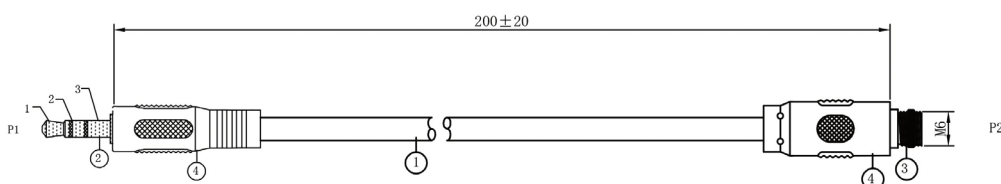

INLINE® AUDIO ADAPTERKABEL, 3,5MM STEREO STECKER/EINBAUBUCHSE MIT GEWINDE

④	MOLDED	45P BLACK PVC	2PCS	
③	CONNECTOR	P2:3.5 STEREO FEMALE:SOLDER TYPE, NICKEL PLATED SHELL, AND SCREW (PJ-392)	1PCS	
②	CONNECTOR	P1:3.5 STEREO MALE:SOLDER TYPE, NICKEL PLATED SHELL	1PCS	
①	CABLE	(28AWG BC*2C+SPIRAL) BLACK PVC JACKET, OD:4.0±0.2 MM	1PCS	
NO.	PARTS NAME	SPECIFICATION STANDARD	QT'Y	REMARK

Audioadapter zum Einbau

- 3,5mm Stereo Einbaubuchse mit Gewinde auf 3,5mm Stereo Stecker
- Gewinde M6 mit Rändelmutter, max. Blechstärke ca. 2mm
- Stereo-Belegung

EAN: 4043718261291
ART.-NR.: 99303P