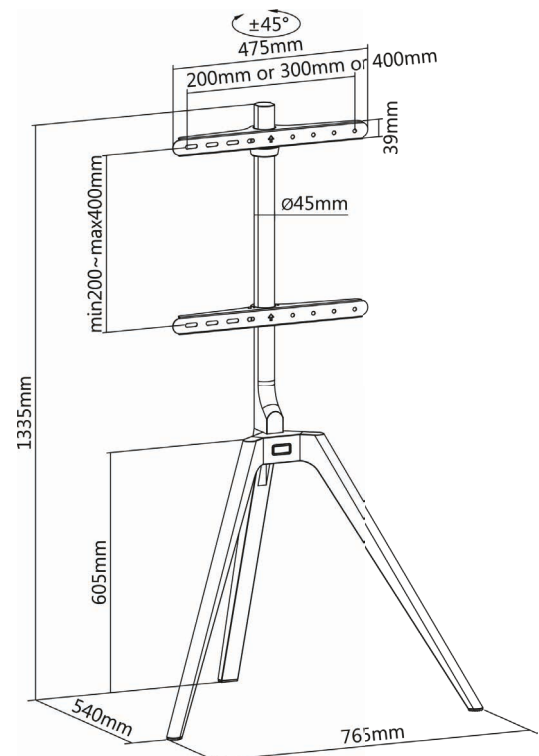

INLINE® WOODSTAND TV-STANDFUSS, DREIBEIN, FÜR LED-TV 45"-65" (114-165CM), MAX. 40KG

Mit dem woodstand setzen Sie ihr Display wie ein Kunstobjekt in Szene. Die integrierte Kabelführung mit magnetischer Abdeckung lässt dabei Kabel im eleganten Dreibein-Sockel verschwinden und erlaubt einen einfachen Zugang. Das einzigartige Design aus echtem Walnussholz machen jeden woodstand zum Unikat.

Die stabile Konstruktion aus massivem Holz sorgt für einen sicheren Halt. Die Montage des Displays ist, dank des Schnappverschlusses, einfach und schnell. Die GummifüÙe sorgen für sicheren Stand und schützen den Boden vor Kratzern. Der woodstand ist für Displays von 45"- 65" und bis 40 kg geeignet.

- TV-Bodenständer - Dreibein-Sockel
- Massivholzkonstruktion aus Walnussholz für stabilen Halt und ansprechende Optik
- Schnappverschluss für eine einfache und schnelle TV-Montage
- Magnetische Kabelführungsabdeckung, einfacher Zugang und Verstecken der Kabel
- Für Flachbildfernseher 45"-65", bis zu 40 kg
- VESA-Kompatibilität: 200x200, 300x200, 300x300, 400x200, 400x300, 400x400 mm