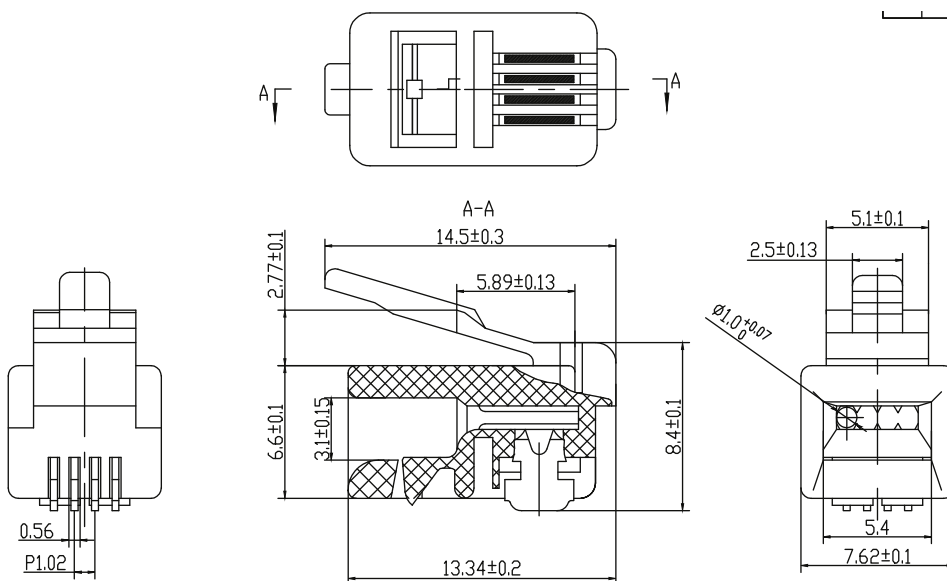

INLINE® MULTIPACK MODULARSTECKER, 4P4C RJ10 ZUM CRIMPEN AUF FLACHKABEL

- Modularstecker, Westernstecker, 4P4C RJ10
- zum Crimpen auf Flachkabel
- transparent, ungeschirmt
- Kontakte vergoldet

EAN: 4043718176755
ART.-NR.: 72010