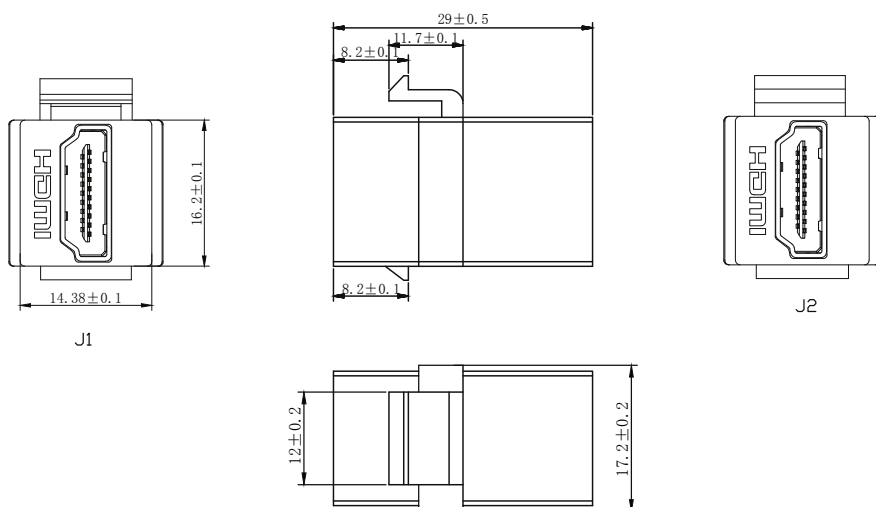

INLINE® HDMI KEYSTONE SNAP-IN EINSATZ 4K/60HZ, HDMI A BUCHSE/BUCHSE, SCHWARZ

- 2x HDMI Typ A Buchse
- Gehäusetiefe 29mm
- Gehäusematerial: Kunststoff schwarz
- zum Einbau in Keystone Snap-In Modulplatten, -Patchfelder etc.
- Auflösung max. 4K @60Hz

PIN OUT

J1	J2	J1	J2
1	1	11	11
2	2	12	12
3	3	13	13
4	4	14	14
5	5	15	15
6	6	16	16
7	7	17	17
8	8	18	18
9	9	19	19
10	10	DRAIN	DRAIN

EAN: 4043718282326
ART.-NR.: 76202M