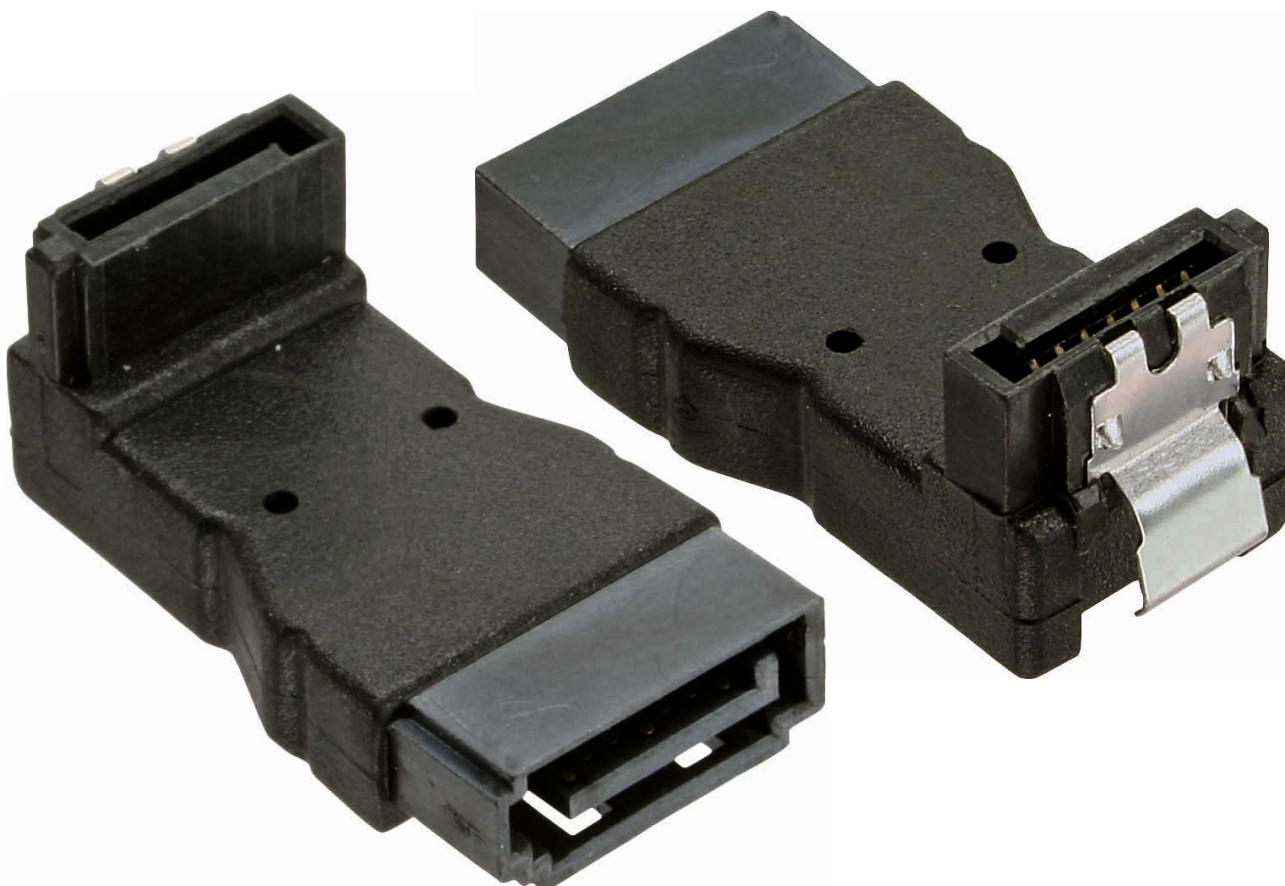

INLINE® SATA ADAPTER STECKER / BUCHSE, GEWINKELT NACH UNTEN

SATA Adapter Stecker/Buchse, InLine®, nach unten gewinkelt, zum Adaptieren

- 2x SATA 7pin (L-Form)
- SATA Buchse auf Stecker
- Zum Adaptieren von SATA Kabeln gerade auf gewinkelt

EAN: 4043718126835
ART.-NR.: 27700B