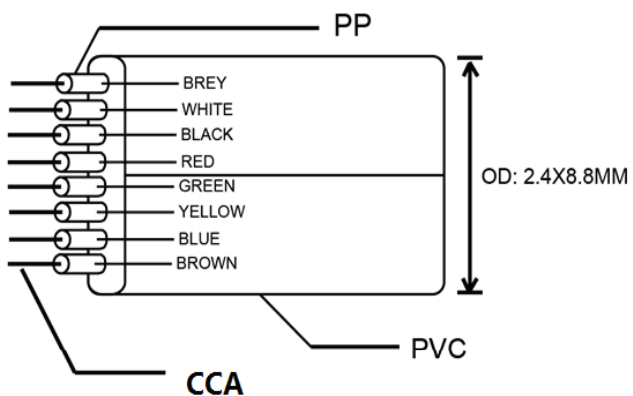

INLINE® MODULARKABEL, 8ADRIG FLACHBAND SCHWARZ

Flachbandkabel, 100m Ring

- Mantelfarbe schwarz
- 8-adrig
- zum Konfektionieren

- 6*0.12mm CCA
- single Isolation 0.9-1.0mm
- OD: 2.4 * 8.8mm, black

EAN: 4043718013005
ART.-NR.: 68818