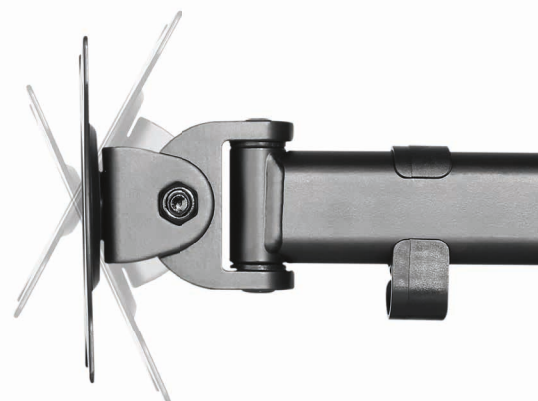

INLINE® TISCHHALTERUNG, FÜR 2X TFT/LCD/LED BIS 68CM (27“), MAX. 2X8KG

- Monitor Tischhalterung für 2 Monitore
- Für 13“-27“ (33-68cm) TFT/LCD/LED Flachbild-Monitore geeignet
- VESA 75x75, 100x100mm
- Um +/- 30° neigbar
- Monitore 360° drehbar
- Mit 2 Gelenkarmen für eine flexible Ausrichtung der Monitore
- Inkl. Schrauben zur Befestigung der Monitore
- Schraubklemme zur Befestigung an der Tischplatte oder durch die Tischplatte
- Geeignet für Tischplatten 10-88mm Stärke
- Höhe einstellbar
- Inkl. Kabelmanagement
- Bis 8kg pro Arm belastbar

EAN: 4043718282159
ART.-NR.: 23104C