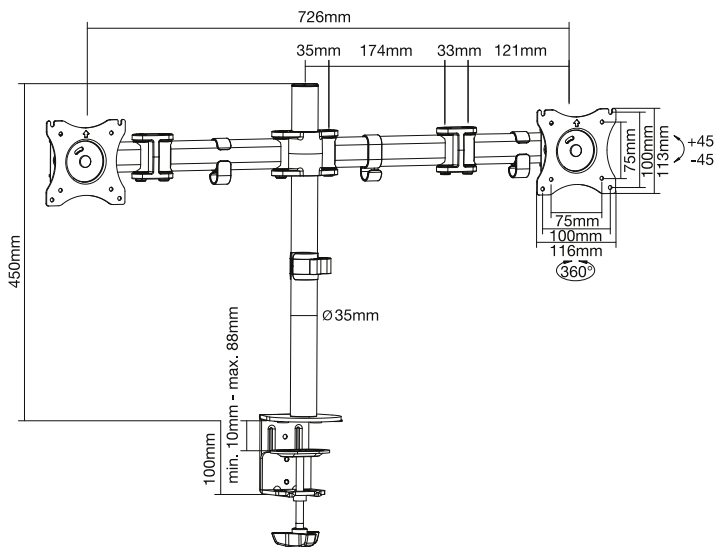

INLINE® TISCHHALTERUNG, FÜR 2X TFT/LCD/LED BIS 68CM (27“), MAX. 2X8KG

- Monitor Tischhalterung für 2 Monitore
- Für 13“-27“ (33-68cm) TFT/LCD/LED Flachbild-Monitore geeignet
- VESA 75x75, 100x100mm
- Um +/- 30° neigbar
- Monitore 360° drehbar
- Mit 2 Gelenkarmen für eine flexible Ausrichtung der Monitore
- Inkl. Schrauben zur Befestigung der Monitore
- Schraubklemme zur Befestigung an der Tischplatte oder durch die Tischplatte
- Geeignet für Tischplatten 10-88mm Stärke
- Höhe einstellbar
- Inkl. Kabelmanagement
- Bis 8kg pro Arm belastbar

EAN: 4043718282159
ART.-NR.: 23104C