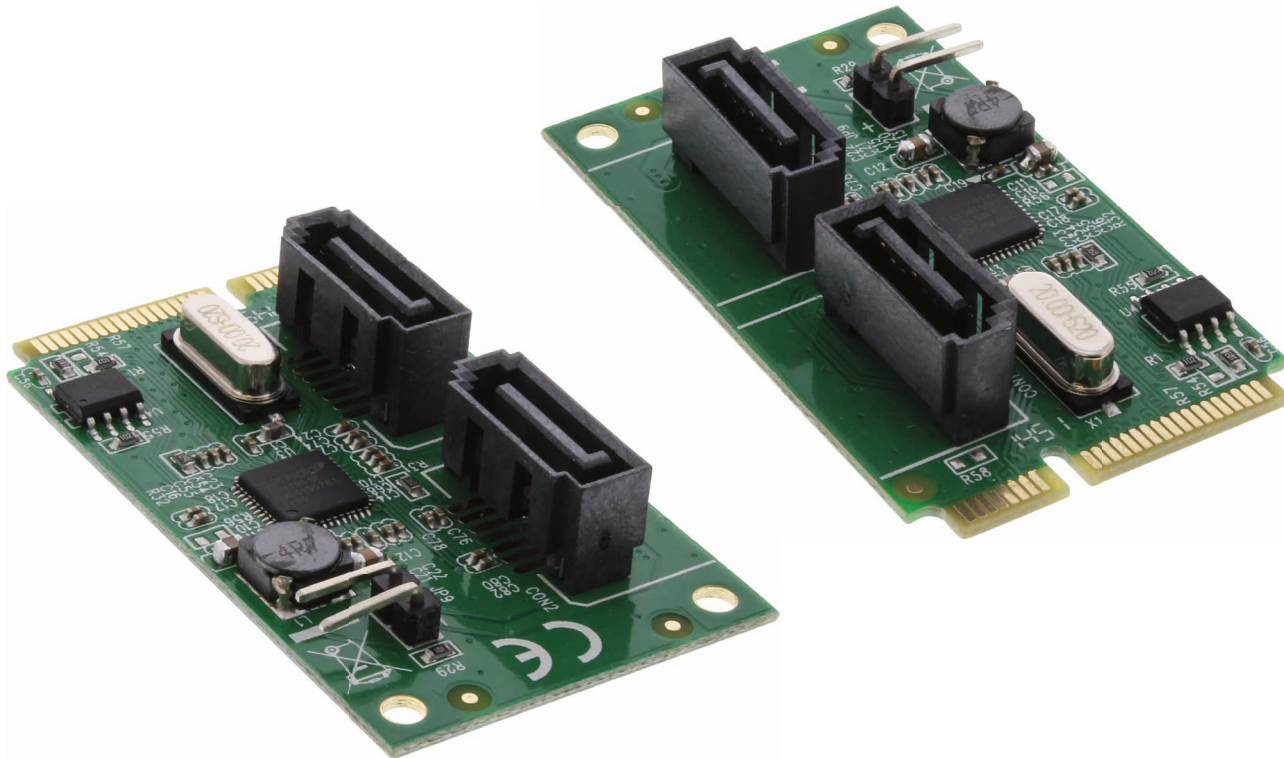

INLINE® MINI-PCIE 2.0 KARTE, 2X SATA 6GB/S, RAID 0,1,SPAN

- Basierend auf dem ASMedia ASM1061R Chipsatz
- x1 PCIe Schnittstellenkarte mit bis zu 2,5Gb/s Bus-Bandbreite
- Formfaktor: Full-Size Mini-PCle Karte
- 2 vertikale, interne SATA Anschlüsse
- Konform den PCI-Express 2.0 Basisspezifikationen
- Wird von den in Windows integrierten Treibern unterstützt
- SATA: 2x SATA 6Gb/s Anschluss
- Konform zu den SATA Spezifikationen Rev. 3.2
- Konform zu den SATA AHCI Spezifikationen 1.3
- Datenübertragungsraten von bis zu 6Gb/s, 3Gb/s und 1,5Gb/s werden unterstützt
- Zum Anschluss von SATA III, II und I Festplatten und SSD geeignet
- Unterstützt Native Command Queue (NCQ)
- Unterstützt RAID 0, RAID 1 und SPAN Modus
- Automatisches Rebuild wird unterstützt
- Systemvoraussetzungen: Computer mit einem freien Mini-PCI-Express Slot, Betriebssystem Windows 8.1 / 8 / 7 / Vista
- Packungsinhalt: Mini-PCle Karte 2x SATA 6Gb/s, Anleitung

EAN: 4043718220656
ART.-NR.: 66907