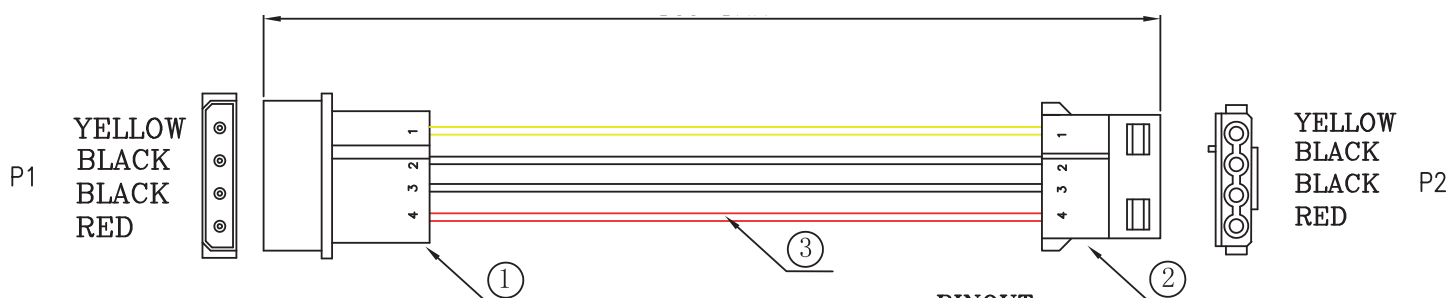

INLINE® STROM VERLÄNGERUNG INTERN

5,25" 4pol Stecker / Buchse

- Stromkabelverlängerung intern zum Erweitern der 4poligen Netzteil-Anschlüsse an Laufwerke oder Festplatten.
- 4pol. Stromstecker an 4pol. Strombuchse
- 4x AWG 18 Litzen

Art. Nr.	Länge	EAN
29650	0,30 m	4043718031771
29650B	0,50 m	4043718082421
29650F	0,50 m	4043718180707
29650D	1 m	4043718082445

Technische Daten	
Farbe:	Mehrfarbig
Hersteller:	InLine®
Seite A:	5,25" Buchse
Seite B:	5,25" Stecker
Signal:	Strom
UL:	Nein
Variante:	4x AWG 18 Litzen, intern
Verpackungsart:	InLine® Tüte 20101A

③	CABLE	UL1007 18# (41*0.16TC)
②	CONNECTOR	5,25" 4pin male
①	CONNECTOR	5,25" 4pin female
No.	PART NAME	

PINOUT:

P2		P1
1	YELLOW	1
2	BLACK	2
3	BLACK	3
4	RED	4

Bei weiteren Fragen wenden Sie sich bitte an marketing@inline-info.com