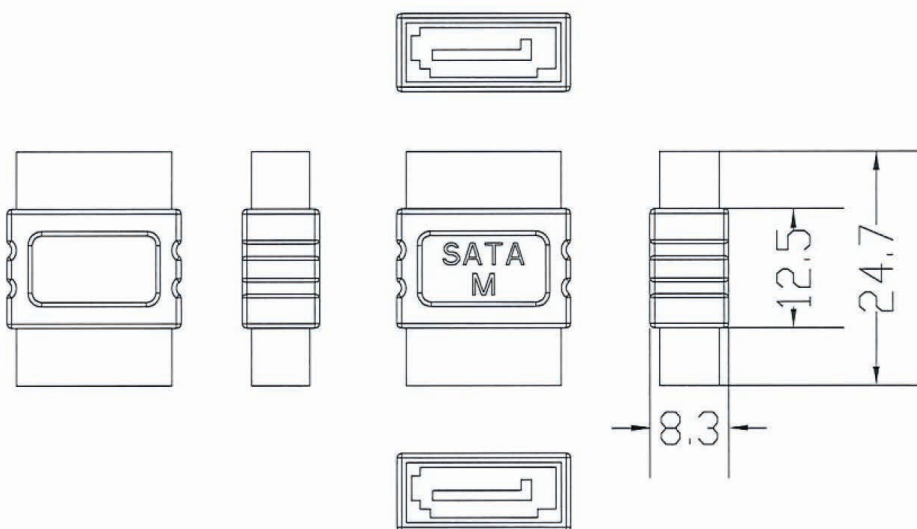

INLINE® SATA ADAPTER BUCHSE / BUCHSE, ZUM VERLÄNGERN

SATA Adapter Buchse/Buchse, InLine®, zum Verlängern

- 2x SATA 7pin (L-Form)
- SATA Buchse auf Buchse
- Zum Verlängern von SATA Kabeln
- SATA 3 (6Gb/s) wird unterstützt

EAN: 4043718126828
ART.-NR.: 27700A