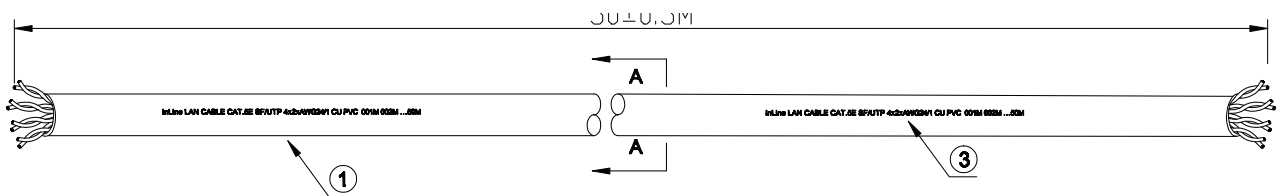

INLINE® VERLEGEKABEL, SF/UTP, CAT.5E, AWG24 CU, PVC

A—A
5 : 1

⑤	TEAR OFF BOX	SIZE:26*26*21CM
④	LABEL	The product labeling size:60*35MM, Carton label size:90*60MM
③	PRINTING	InLine LAN CABLE CAT.5E SF/UTP 4x2xAWG24/1 CU PVC 001M 002M ...50M
②	PACKAGE	Net volume
①	CABLE	SF/UTP CAT.5E;(1*0.5mmCU*1P)*4PAIRS+MYLAR+AL-FOIL+D(1*0.5mmTC)+BRAID(18*50.12AL-MG)+TEAR LINE+CABLE JACKET:PVC, OD=5.7±0.2MM, COLOR:P422C GREY

- Verlegekabel zur Installation, starre Adern
- SF/UTP Kabel, Cat. 5e, 4x2xAWG 24/1 Vollkopper, PVC-Mantel
- Geflecht- und Folienschirmung
- in Pullout Box mit EAN-Code
- Brandverhalten Eca nach EN 50575:2014/A1:2016

Art. Nr.	Länge	EAN
73199U	50 m	4043718264391
73099U	100 m	4043718131532