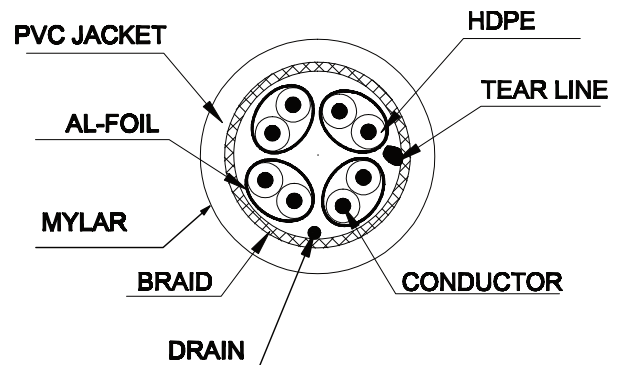

INLINE® VERLEGEKABEL, SF/UTP, CAT.5E, AWG24 CU, PVC

A—A
5 : 1

⑤	TEAR OFF BOX	SIZE:26*26*21CM
④	LABEL	The product labeling size:60*35MM, Carton label size:90*60MM
③	PRINTING	InLine LAN CABLE CAT.5E SF/UTP 4x2xAWG24/1 CU PVC 001M 002M ...50M
②	PACKAGE	Net volume
①	CABLE	SF/UTP CAT.5E;(1*0.5mmCU*1P)*4PAIRS+MYLAR+AL-FOIL+D(1*0.5mmTC)+BRAID(18*50.12AL-MG)+TEAR LINE+CABLE JACKET:PVC, OD=5.7±0.2MM, COLOR:P422C GREY

- Verlegekabel zur Installation, starre Adern
- SF/UTP Kabel, Cat. 5e, 4x2xAWG 24/1 Vollkopper, PVC-Mantel
- Geflecht- und Folienschirmung
- in Pullout Box mit EAN-Code
- Brandverhalten Eca nach EN 50575:2014/A1:2016

Art. Nr.	Länge	EAN
73199U	50 m	4043718264391
73099U	100 m	4043718131532