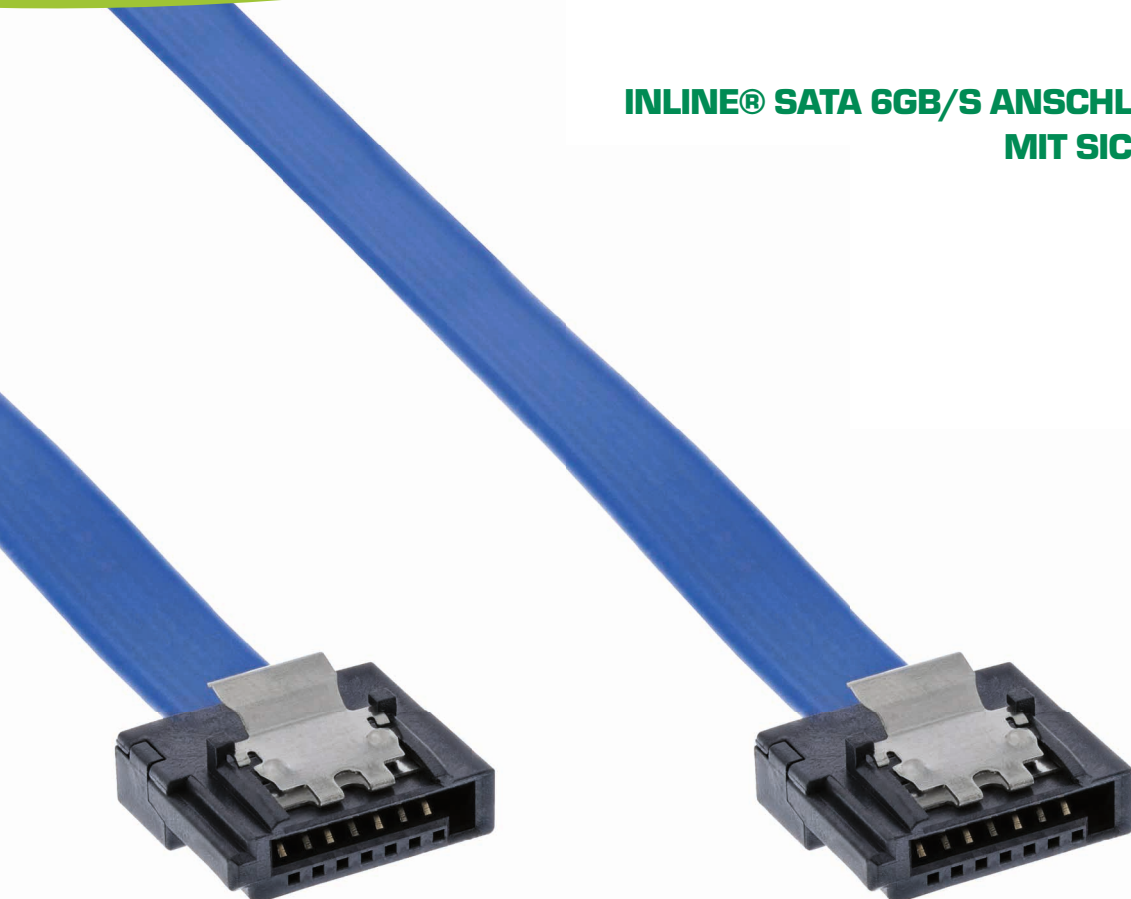

INLINE® SATA 6GB/S ANSCHLUSSKABEL KLEIN, MIT SICHERHEITSLASCHE

Der SATA Stecker bei diesem Kabel ist ein wenig kleiner als der „normale“ SATA Stecker, dadurch ist der Einbau dieser SATA Kabel gerade in engeren Gehäusen von Vorteil. Eine Sicherheitslasche verhindert das unbeabsichtigte Lösen von der Festplatte oder des Laufwerks.

- SATA Anschlusskabel für SATA Festplatten und optische Laufwerke wie DVD/CD etc.
- kurzer SATA Stecker an jeder Kabelseite
- SATA Stecker mit Sicherheitslasche

Art. Nr.	Länge	EAN
27701K	0,15 m	4043718162369
27703K	0,30 m	4043718163236
27705K	0,50 m	4043718163243