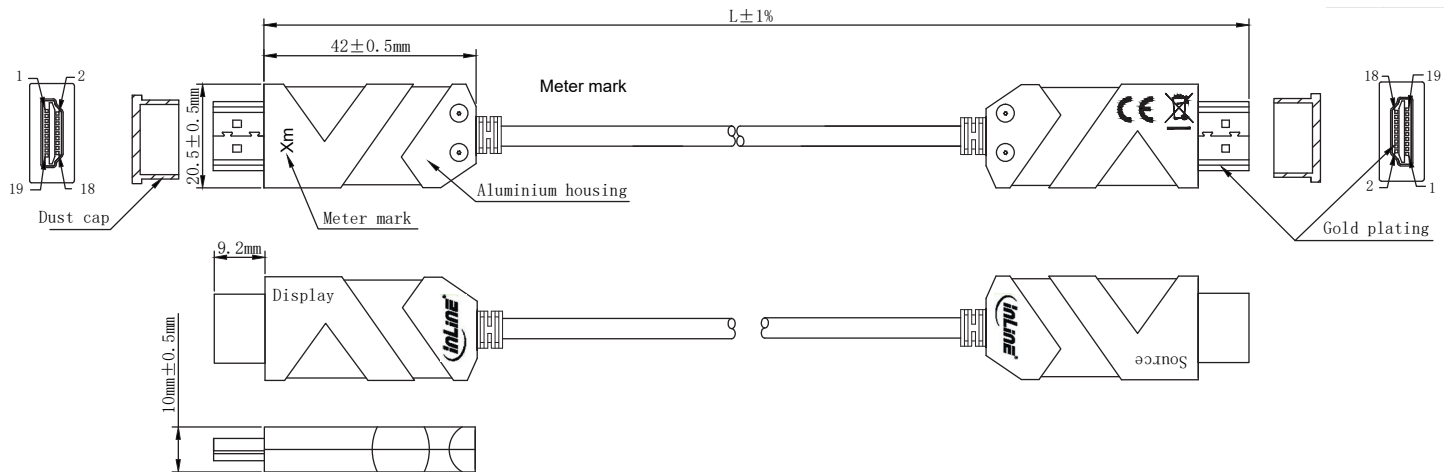

VERGOLDETE KONTAKTE

Die vergoldeten Stecker verbessern die Leitfähigkeit, Haltbarkeit und Korrosionsbeständigkeit des InLine HDMI-Kabels. Die Gefahr von Oxidation oder Korrosion ist deutlich geringer. Das erhöht langfristig die Zuverlässigkeit der Verbindung, z. B. auch in Umgebungen mit einer höheren Luftfeuchtigkeit. Vergoldete Kontakte passen sich den Anschlüssen besser an und sind weniger anfällig für Abrieb und Beschädigung beim Ein- und Ausstecken. Das verlängert die Lebensdauer insbesondere bei häufigem Gebrauch oder starker Beanspruchung, Außerdem kann die höhere Leitfähigkeit speziell bei längeren Kabelstrecken die Signalübertragung und somit die Bild- und Tonqualität verbessern.

Technische Daten	
Aktives Kabel:	Ja
Artikel Breite:	2 cm
Artikel Höhe:	1 cm
Außendurchmesser:	5,0 mm
Betriebstemperatur:	0 bis +50 °C
Entspricht HDMI-Standard:	HDMI 2.1
Farbe:	Schwarz
Hersteller:	InLine®
Lagertemperatur:	-20 bis +70 °C
Maximale Displayauflösung:	7680x4320 @60Hz
Maximale HDTV Auflösung:	7680x4320 @60Hz
Seite A:	HDMI A Stecker
Seite B:	HDMI A Stecker
Signal:	Audio/Video
Typ:	HDMI 2.1
UL:	Nein
Variante:	AOC Kabel
Vergoldete Kontakte:	Ja
Verpackungsart:	Bulk-Karton ohne Eurolochung