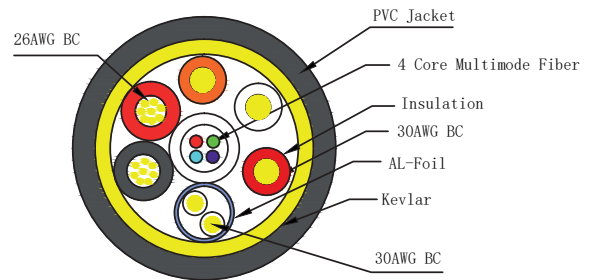

NOTE:

1. Compliant TO HDMI 2.1 standard
2. Supports resolutions to 8K@60Hz, 4K@120Hz 4:4:4 8bit or 10bit
3. Compatible with HDMI 2.0 standard (Supports 4K@60Hz 4K@30Hz)
4. Support 3D/HDCP2.2/EDID/HDR/eARC/ARC
5. Plug and Play
6. Hybrid optical cable with fiber and copper wire
7. Round cable Black PVC jacket OD: 5.0 ± 2.0mm
8. Raw cable Spec: (50/125um FIBER*4C+MID)*1+(1P*30#+D+AL)*1+3C*30#+2C*26#+F+D+AL
9. Operation temperature : 0°C~+50°C
  Storage temperature : -20°C~+70°C
10. ROHS 2.0 and REACH compliant
11. Cable Printing: Ultra High Speed HDMI™ Hybrid Fiber Optic Cable