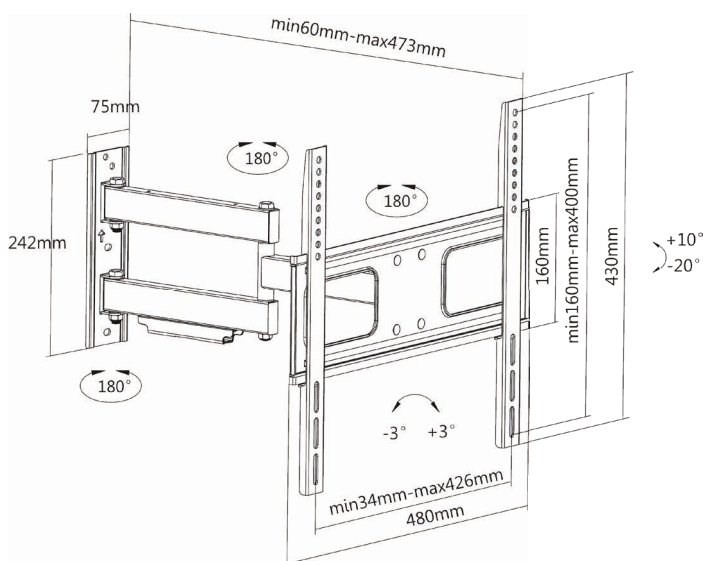

INLINE® WANDHALTERUNG, FÜR DISPLAY 81-139CM (32-55"), MAX. 50KG

- Passend für Flachbildfernseher mit ca. 81-139cm Diagonale (32"-55")
- Für folgende VESA Lochabstände geeignet: 100x200mm, 200x200mm 400x200mm, 300x300mm, 400x400mm
- Bildschirm Niveau-Ausgleich: +/-3°
- Neigung: -20° bis +10°, Schwenkbereich: bis +/-90°
- (abhängig vom Display)
- Wandabstand: ca. 60-473mm
- Max. Belastbarkeit: 50kg