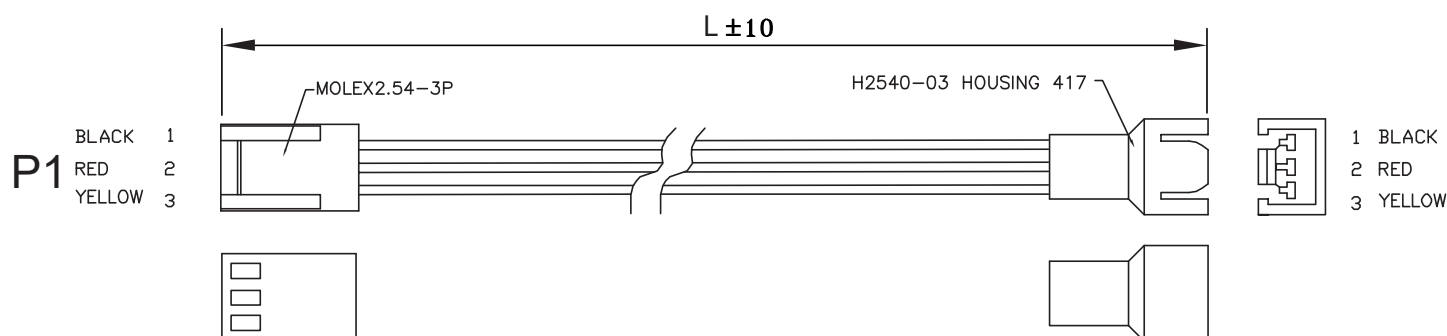

INLINE® LÜFTERKABEL VERLÄNGERUNG

3pol Molex Stecker / Buchse

- Lüfterkabelverlängerung
- 3pol. Molex Stecker an 3pol. Molex Buchse
- das Tachosignal wird mit verlängert

Art. Nr.	Länge	EAN
33328	0,30 m	4043718001163
33328L	0,60 m	4043718032259
33328N	1 m	4043718333424
33328M	2 m	4043718333356

Technische Daten	
Farbe:	Mehrfarbig
Hersteller:	InLine®
Seite A:	3pol Molex Buchse
Seite B:	3pol Molex Stecker
Signal:	Strom
UL:	Nein
Variante:	Das Tachosignal wird mit verlängert
Verpackungsart:	InLine® Tüte 20101A

NOTE:

- 1) PRIMARY DIM:A
- 2) CABLE: UL1007 26# HOOK UP WIRE (BLACK,RED,YELLOW)
- 3) CONNECTOR:
 P1: 1*3P HOUSING WHITE & TERMINAL PLATED TIN
 P2: 1*3P HOUSING WHITE & TERMINAL PLATED TIN
- 4) 1PC/SLIP BAG+LABEL(A),10PCS/PE BAG+LABEL(B)