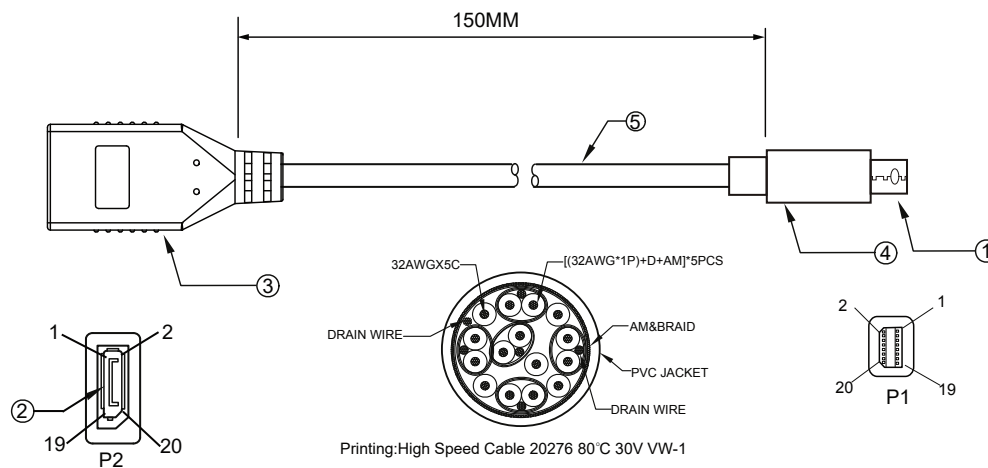

INLINE® ADAPTERKABEL MINI DISPLAYPORT STECKER ZU DISPLAYPORT BUCHSE, 4K2K, SCHWARZ

Dieses Kabel ermöglicht den Anschluss von DisplayPort Geräten an den Mini DisplayPort des Mac Systems

- Kabel Mini DisplayPort Stecker zu DisplayPort Buchse
- Auflösungen 4K2K (@60Hz), 2560x1600, 1080p (FullHD) werden unterstützt
- in einer PE Tüte mit EAN Code.

PIN OUT	
P1 MINIDP MALE	P2 DP FEMALE
1	2
3	1
5	3
7	5
9	4
11	6
13	8
15	7
17	9
19	19
2	18
4	13
6	14
8	11
10	10
12	12
14	16
16	15
18	17
20	20
SHELL	SHELL

⑤	CABLE	(1/0.180B*1P+1C+AL+MY)*5C+1/0.200B*5C+F+ADB16/4/0.120AL+PVC OD: 5.0±0.2MM, COLOR:BLACK	L
④	OUTER MOLD	BLACK PVC	1
③	OUTER MOLD	BLACK PVC	1
②	CONNECTOR	DP FEMALE, GOLD PLATED PIN, GOLD PLATED SHELL	1
①	CONNECTOR	MINIDP MALE, GOLD PLATED PIN, GOLD PLATED SHELL	1
No.	PART NAME	DESCRIPTION	QTY

NOTE:

- 1.Electrical properties:
- 1.ALL COMPONENTS ARE RoHS COMPLIANT.
- 2.100% OPEN AND SHORT TEST.
- 3.CONDUCTOR RESISTANCE:3 OHMS
- 4.INSULATION RESISTANCE:10 MEGOHMS.
- 5.HI-POT:DC200V/0.01S
- 6.AC TEST 4K*2K 60Hz PASS 1080P PASS
- 2.ROHS 2.0 and REACH