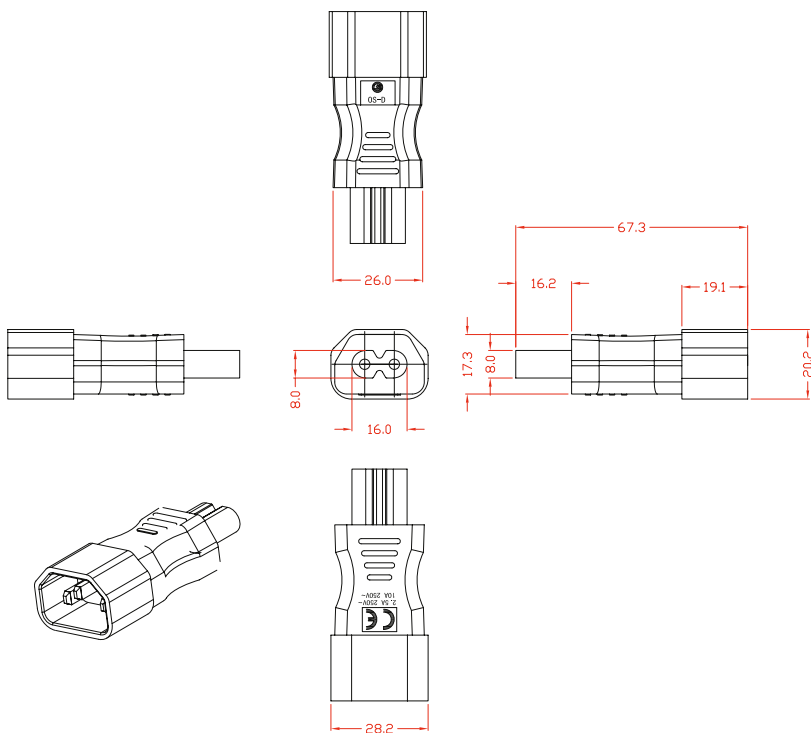

## INLINE® NETZADAPTER IEC 60320 C14 / C7, 3POL. KALTGERÄTE ZU 2POL.

Strom Netzadapter zum Anschluss von 2-poligen Geräten an einen Kaltgerätestecker gemäß Norm IEC 60320

- Buchse IEC 60320 Typ C14 zu Stecker IEC 60320 Typ C7
- 2-polige Belegung
- Stromstärke max. 2,5A
- Farbe: schwarz

EAN: 4043718289769  
ART.-NR.: 16723C