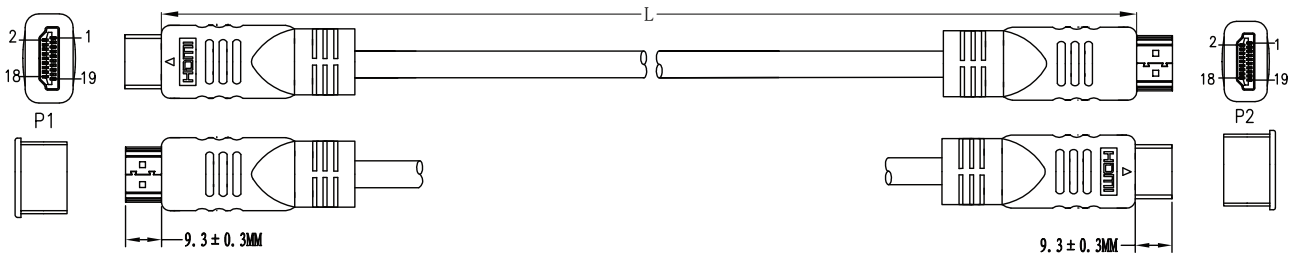

**INLINE® HID HDMI KABEL, HDMI-HS MIT ETH,,
PREMIUM, 4K2K, ST / ST, GOLD**

PIN OUT

P1	P2	Color	Group
1	1	GREEN	RED
3	3	WHITE	
2	2	DRAIN	
4	4	GREEN	SILVER
6	6	WHITE	
5	5	DRAIN	
7	7	GREEN	BLUE
9	9	WHITE	
8	8	DRAIN	
10	10	GREEN	BROWN
12	12	WHITE	
11	11	DRAIN	
13	13	GREEN	GREEN
14	14	BLUE	
19	19	WHITE	
17	17	DRAIN	
15	15	WHITE	
16	16	BLUE	
18	18	RED	
HELL	SHELL	DRAIN	

Art. Nr.	Länge	EAN
17505Q	5	4043718287031
17575Q	7,5	4043718288472
17510Q	10	4043718288489
17512Q	12,5	4043718288496
17515Q	15	4043718287024
17520Q	20	4043718288502
17525Q	25	4043718288519