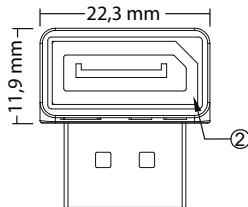

## INLINE® DISPLAYPORT ADAPTER, DISPLAYPORT STECKER / BUCHSE, NACH OBEN GEWINKELT

DisplayPort 1.2 Adapter zum Verbinden von Anschlüssen in beengten Platzverhältnissen.

- DisplayPort Stecker auf DisplayPort Buchse
- Nach oben abgewinkelt
- Unterstützt Auflösungen bis 3840x2160@60Hz (4:4:4)
- Farbe: Schwarz

PIN OUT	
P1	P12
1	1
2	2
3	3
4	4
5	5
6	6
7	7
8	8
9	9
10	10
11	11
12	12
13	13
14	14
15	15
16	16
17	17
18	18
19	19
20	20
SHELL	BRAID
	SHELL

③	OUTER MOLD	BLACK PVC
②	CONNECTOR	DISPLAYPORT 20P Female, Gold plated
①	CONNECTOR	DISPLAYPORT 20P Male, Gold plated
No.	PART NAME	DESCRIPTION

### NOTE:

- Electrical properties:
  - 1.1 Tested by quantum data 780E handhold test Instrument for DP1.2(21.6G)
  - 1.2 Tested by PC, 3840\*2160 60Hz 4:4:4 Tested by PC, 1080P 4:4:4
- ROHS 2.0 and REACH