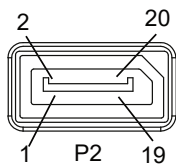

## INLINE® DISPLAYPORT ADAPTER, DISPLAYPORT STECKER / BUCHSE, NACH OBEN GEWINKELT

DisplayPort 1.2 Adapter zum Verbinden von Anschlüssen in beengten Platzverhältnissen.

- DisplayPort Stecker auf DisplayPort Buchse
- Nach oben abgewinkelt
- Unterstützt Auflösungen bis 3840x2160@60Hz (4:4:4)
- Farbe: Schwarz

PIN OUT	
P1	P12
1	1
2	2
3	3
4	4
5	5
6	6
7	7
8	8
9	9
10	10
11	11
12	12
13	13
14	14
15	15
16	16
17	17
18	18
19	19
20	20
SHELL	BRAID
	SHELL

③	OUTER MOLD	BLACK PVC
②	CONNECTOR	DISPLAYPORT 20P Female, Gold plated
①	CONNECTOR	DISPLAYPORT 20P Male, Gold plated
No.	PART NAME	DESCRIPTION

### NOTE:

- Electrical properties:
  - 1.1 Tested by quantum data 780E handhold test Instrument for DP1.2(21.6G)
  - 1.2 Tested by PC, 3840\*2160 60Hz 4:4:4 Tested by PC, 1080P 4:4:4
- ROHS 2.0 and REACH