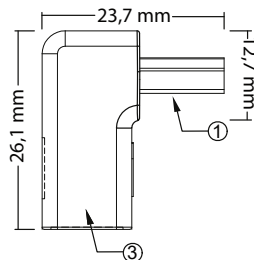

## INLINE® DISPLAYPORT ADAPTER, DISPLAYPORT STECKER / BUCHSE, NACH OBEN GEWINKELT

DisplayPort 1.2 Adapter zum Verbinden von Anschlüssen in beengten Platzverhältnissen.

- DisplayPort Stecker auf DisplayPort Buchse
- Nach oben abgewinkelt
- Unterstützt Auflösungen bis 3840x2160@60Hz (4:4:4)
- Farbe: Schwarz

PIN OUT	
P1	P12
1	1
2	2
3	3
4	4
5	5
6	6
7	7
8	8
9	9
10	10
11	11
12	12
13	13
14	14
15	15
16	16
17	17
18	18
19	19
20	20
SHELL	BRAID
	SHELL

③	OUTER MOLD	BLACK PVC
②	CONNECTOR	DISPLAYPORT 20P Female, Gold plated
①	CONNECTOR	DISPLAYPORT 20P Male, Gold plated
No.	PART NAME	DESCRIPTION

### NOTE:

- Electrical properties:
  - 1.1 Tested by quantum data 780E handhold test Instrument for DP1.2(21.6G)
  - 1.2 Tested by PC, 3840\*2160 60Hz 4:4:4 Tested by PC, 1080P 4:4:4
- ROHS 2.0 and REACH