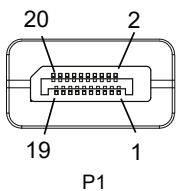

## INLINE® DISPLAYPORT ADAPTER, DISPLAYPORT STECKER / BUCHSE, NACH OBEN GEWINKELT

DisplayPort 1.2 Adapter zum Verbinden von Anschlüssen in beengten Platzverhältnissen.

- DisplayPort Stecker auf DisplayPort Buchse
- Nach oben abgewinkelt
- Unterstützt Auflösungen bis 3840x2160@60Hz (4:4:4)
- Farbe: Schwarz

PIN OUT	
P1	P12
1	1
2	2
3	3
4	4
5	5
6	6
7	7
8	8
9	9
10	10
11	11
12	12
13	13
14	14
15	15
16	16
17	17
18	18
19	19
20	20
SHELL	BRAID
	SHELL

③	OUTER MOLD	BLACK PVC
②	CONNECTOR	DISPLAYPORT 20P Female, Gold plated
①	CONNECTOR	DISPLAYPORT 20P Male, Gold plated
No.	PART NAME	DESCRIPTION

### NOTE:

- Electrical properties:
  - 1.1 Tested by quantum data 780E handhold test Instrument for DP1.2(21.6G)
  - 1.2 Tested by PC, 3840\*2160 60Hz 4:4:4 Tested by PC, 1080P 4:4:4
- ROHS 2.0 and REACH