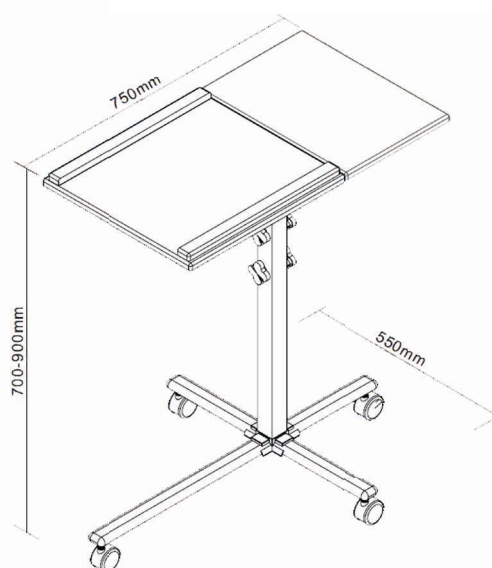

INLINE® NOTEBOOK / BEAMER WAGEN, HÖHE 70-90CM

- Flexibler Wagen für Notebooks und Beamer
- Mit Rollen
- Material: MDF, PVC, Stahl
- Höhe: Variabel 700-900mm
- 2 Ablagen, Größe: 280x400mm & 420x400mm
- Max. Belastbarkeit: 10kg