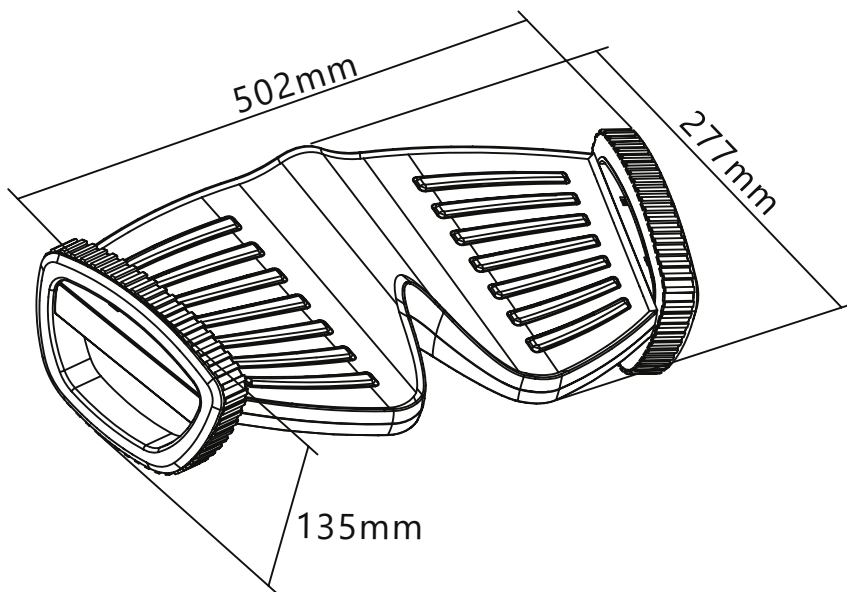

INLINE® FUSSAUFLAGE, ERGONOMISCH, SCHWARZ

Diese Fußstütze sorgt für eine ergonomische und gesunde Haltung am Arbeitsplatz, indem sie Ihren Füßen einen sicheren und optimal an Ihre Bedingungen angepassten Stand verschafft. Das stabile und rutschfeste Design sorgt zudem für einen festen Halt auf jedem Untergrund und besticht mit einer Tragfähigkeit von bis zu 10kg.

- Abmessungen: 502x277x135mm

EAN: 4043718294008
ART.-NR.: 23175C