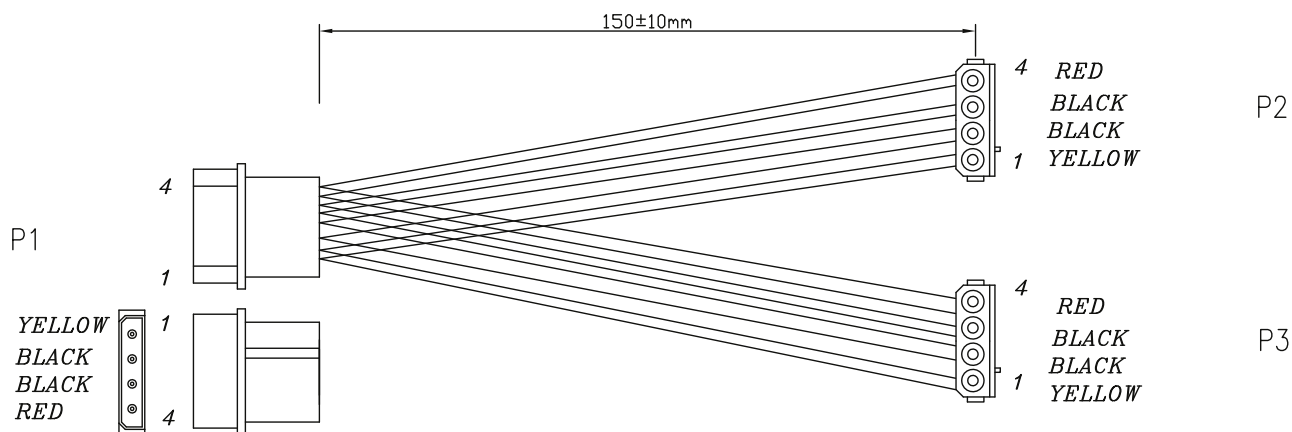

**INLINE® STROM Y-KABEL INTERN,  
1X 5,25" AN 2X 5,25" GEWINKELT**

Mit diesem Y-Form-Splitterkabel können Sie zwei Festplatten und/oder optische Laufwerke mit einem 5,25" (13,34 cm) Molex-Stromanschluss über einen einzigen Standardausgang eines 5,25" (13,34 cm) ATX-Netzteils mit Strom versorgen. Die um 90 Grad abgewinkelten Buchsen erleichtern den Einbau in das Gerät und die Organisation der Verkabelung im Inneren des Gehäuses.

- 5,25" 4pin Stecker (ATX Netzteil) auf 2x 5,25" 4pin Buchse (HDD/DVD)
- Buchsen im 90-Grad-Winkel
- Litze AWG 18
- Länge: 0,15m

④	CABLE	UL1007 18# (41*0.16TC)
③	CONNECTOR	5.25" male angled
②	CONNECTOR	5.25" male angled
①	CONNECTOR	5.25" female
No.	PART NAME	DESCRIPTION

PIN OUT

P1	P2	P3
1 — YELLOW	1 — YELLOW	1
2 — BLACK	2 — BLACK	2
3 — BLACK	3 — BLACK	3
4 — RED	4 — RED	4

**EAN: 4043718187256**  
**ART.-NR.: 29659W**