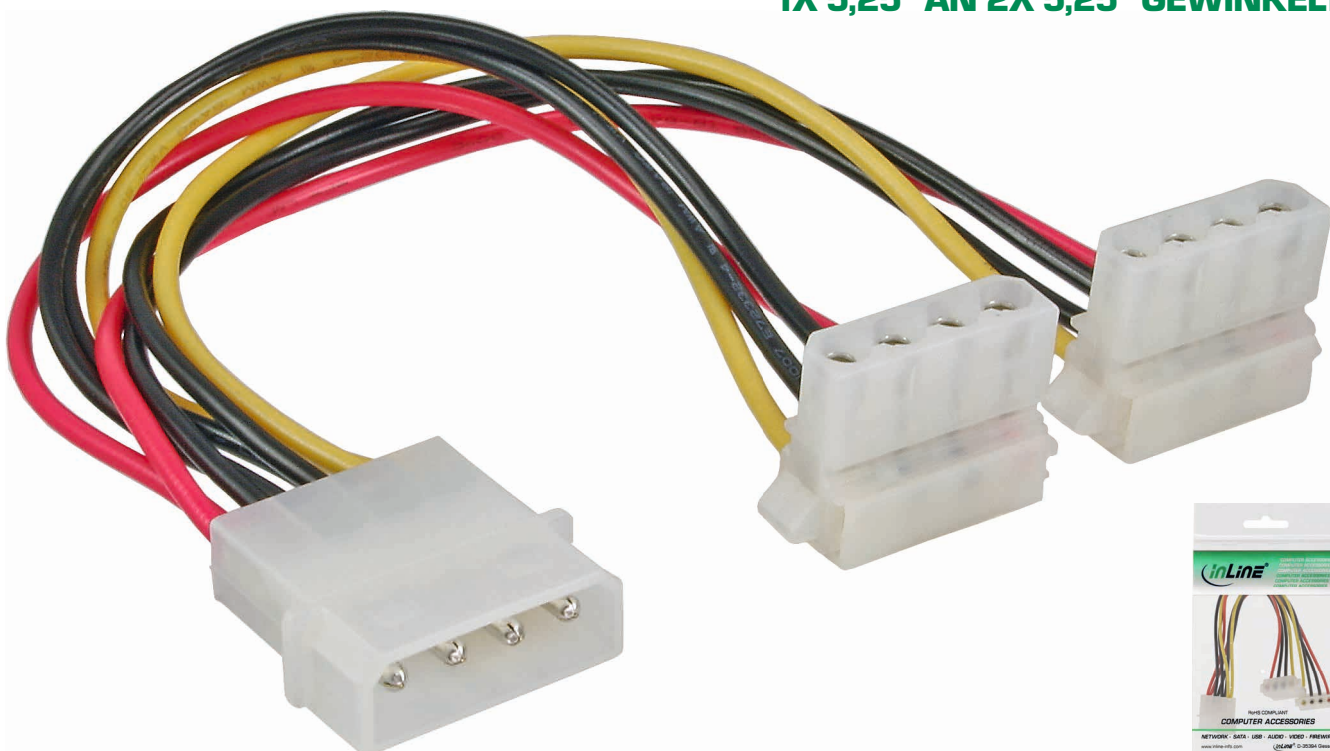

**INLINE® STROM Y-KABEL INTERN,  
1X 5,25" AN 2X 5,25" GEWINKELT**

Mit diesem Y-Form-Splitterkabel können Sie zwei Festplatten und/oder optische Laufwerke mit einem 5,25" (13,34 cm) Molex-Stromanschluss über einen einzigen Standardausgang eines 5,25" (13,34 cm) ATX-Netzteils mit Strom versorgen. Die um 90 Grad abgewinkelten Buchsen erleichtern den Einbau in das Gerät und die Organisation der Verkabelung im Inneren des Gehäuses.

- 5,25" 4pin Stecker (ATX Netzteil) auf 2x 5,25" 4pin Buchse (HDD/DVD)
- Buchsen im 90-Grad-Winkel
- Litze AWG 18
- Länge: 0,15m

④	CABLE	UL1007 18# (41*0.16TC)
③	CONNECTOR	5.25" male angled
②	CONNECTOR	5.25" male angled
①	CONNECTOR	5.25" female
No.	PART NAME	DESCRIPTION

PIN OUT

P1	P2	P3
1 — YELLOW	1 — YELLOW	1
2 — BLACK	2 — BLACK	2
3 — BLACK	3 — BLACK	3
4 — RED	4 — RED	4

**EAN: 4043718187256**  
**ART.-NR.: 29659W**