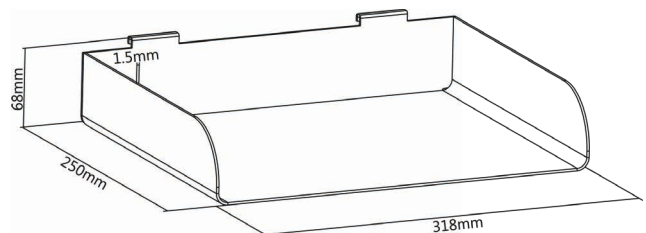

INLINE® SLATWALL ABLAGE GROSS, WEISS

Die InLine Slatwall-Serie schafft intelligenten Raum für die Einrichtung von Monitorhaltern und Zubehör wie Ablagen für Dokumente, Stifte und Schreibtischutensilien. Das System bietet zwei Montageoptionen für die unterschiedlichsten Installationsanforderungen als Tisch- oder Wandhalterung.

Die Tischmontage bietet eine Dual-User Option, d.h. es können Monitore und Zubehör für zwei gegenüberliegende Schreibtische auf unterschiedlichen Ebenen konfiguriert werden.

- InLine Slatwall Ablage groß
- Material Stahl
- Farbe: weiß
- Abmessungen: ca. 31,8x25x6,8 cm, bis 3 kg belastbar
- zur Montage an InLine Slatwall Panel