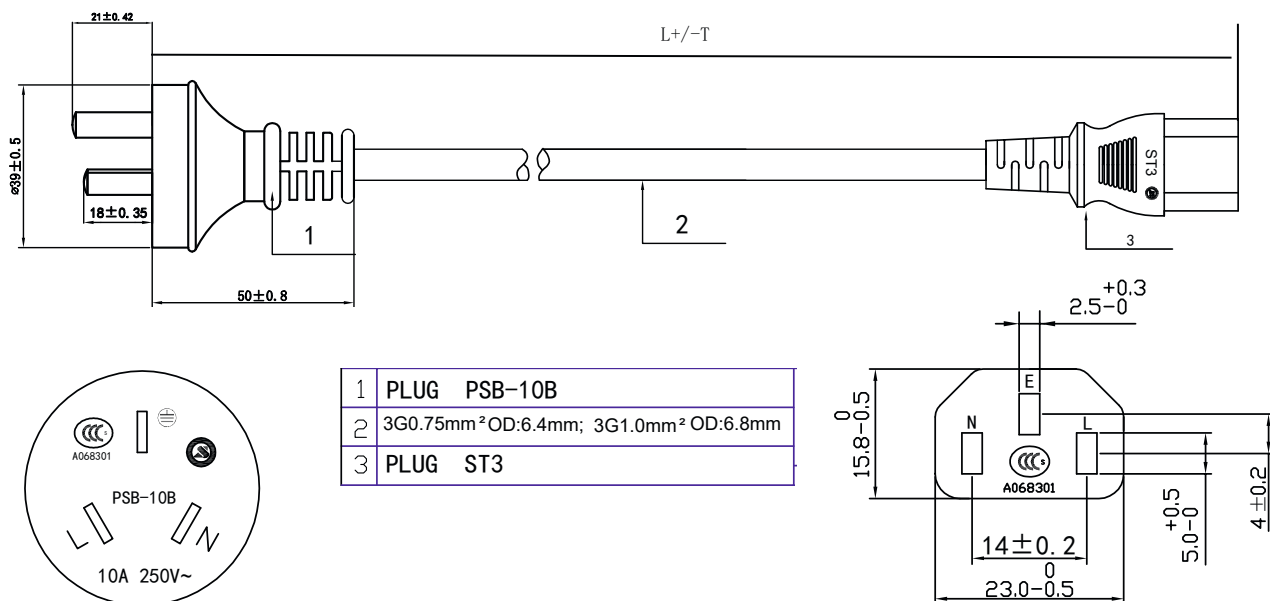

INLINE® NETZKABEL, NETZSTECKER CHINA AUF KALTGERÄTESTECKER C13

Art. Nr.	Länge	Querschnitt	EAN
16650F	0,5	3G0,75	4043718264834
16651F	1	3X0,75	4043718264841
16652F	1,8	3X0,75	4043718101016
16653M	3	3X1,0	4043718264858
16655F	5	3X1,0	4043718264865

Netzkabel zum Anschluss von Elektrogeräten mit Kaltgeräteanschluss in Steckdose China.

- 3pol. Kabel CCC