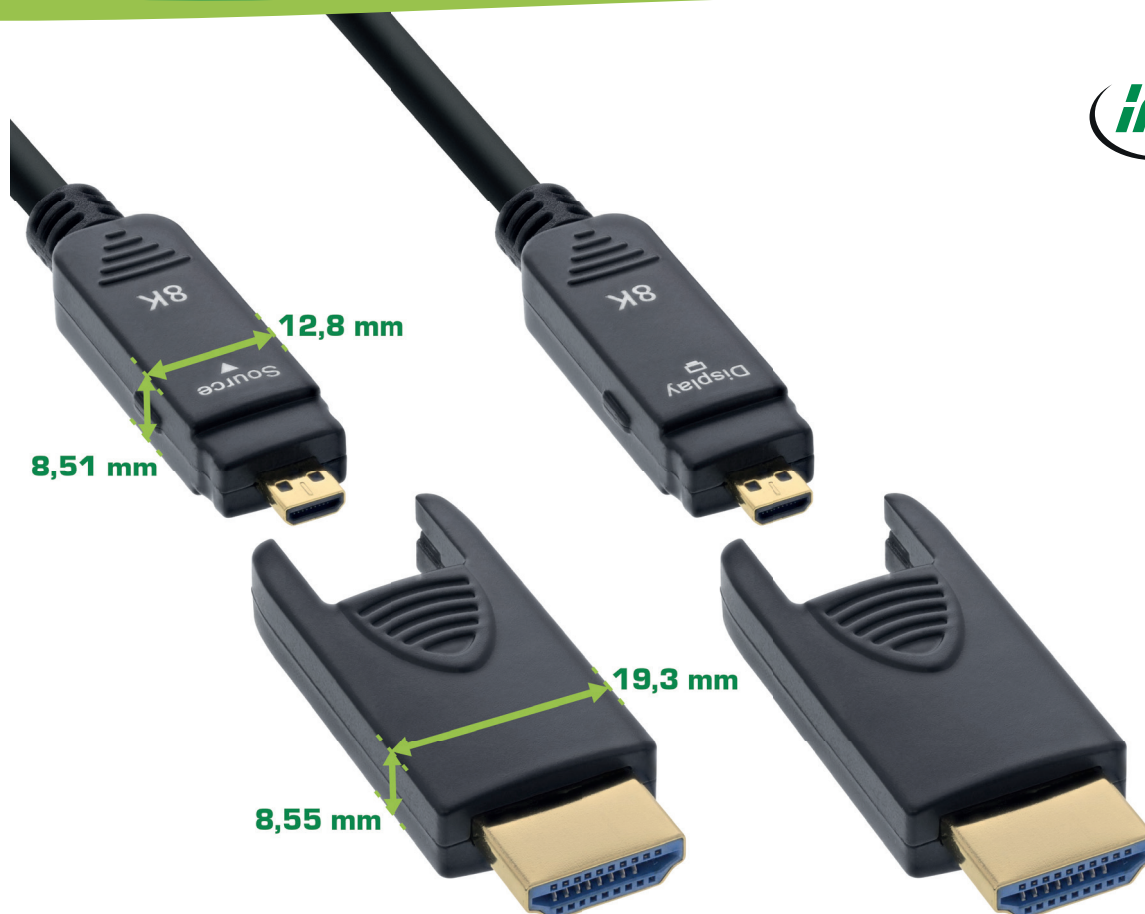

INLINE® HDMI AOC KABEL, Ultra High Speed HDMI, 8K4K, Stecker abnehmbar

- Aktives optisches HDMI 2.1 Kabel
- Abnehmbare HDMI-A-Stecker und HDMI-D-Stecker für eine einfache Verlegung durch enge Kabelkanäle
- 4-in-1 Lösung anwendbar:
 - HDMI-D zu HDMI-D
 - HDMI-D zu HDMI-A
 - HDMI-A zu HDMI-A
 - HDMI-A zu HDMI-D
- Hybrid Kabel bestehend aus 4 Glasfaser- und 7 Vollkupferlitzen
- Richtungsgebundenes Signalkabel: HDMI Stecker (Quelle) an HDMI Stecker (Display)
- Robuste Metallstecker, Aramid-geschütztes und PVC-ummanteltes Kabel
- Max. Datenübertragungsrate: 48 Gb/s (12 Gb/s pro Kanal)
- Unterstützte Auflösungen: UHD-II 7680x4320/8K@60Hz - UHD-I 3840x2160/4K@120Hz
- Unterstützt: 3D, HDCP, EDID, CEC, DDC, Dynamic HDR, eARC, ARC und weitere Spezifikationen gemäß HDMI
- Vergoldete Kontakte
- Kabeldurchmesser nur 4.8mm
- Betriebstemperatur: 0°C bis +50°C
- Lagertemperatur: -20°C bis +70°C

Technische Daten	
Aktives Kabel:	Ja
Außendurchmesser:	4,8 mm
Betriebstemperatur:	0 bis +50 °C
Entspricht HDMI-Standard:	HDMI 2.1
Farbe:	Schwarz
Hersteller:	InLine®
Lagertemperatur:	-20 bis +70 °C
Maximale Displayauflösung:	7680x4320 @60Hz
Maximale HDTV Auflösung:	7680x4320 @60Hz
Querschnitt:	AWG 30
Seite A:	HDMI A Stecker
Seite B:	HDMI A Stecker
Signal:	Audio/Video
Typ:	HDMI 2.1
UL:	Nein
Variante:	AOC Kabel
Vergoldete Kontakte:	Ja
Verpackungsart:	InLine® Karton ohne Eurolochung