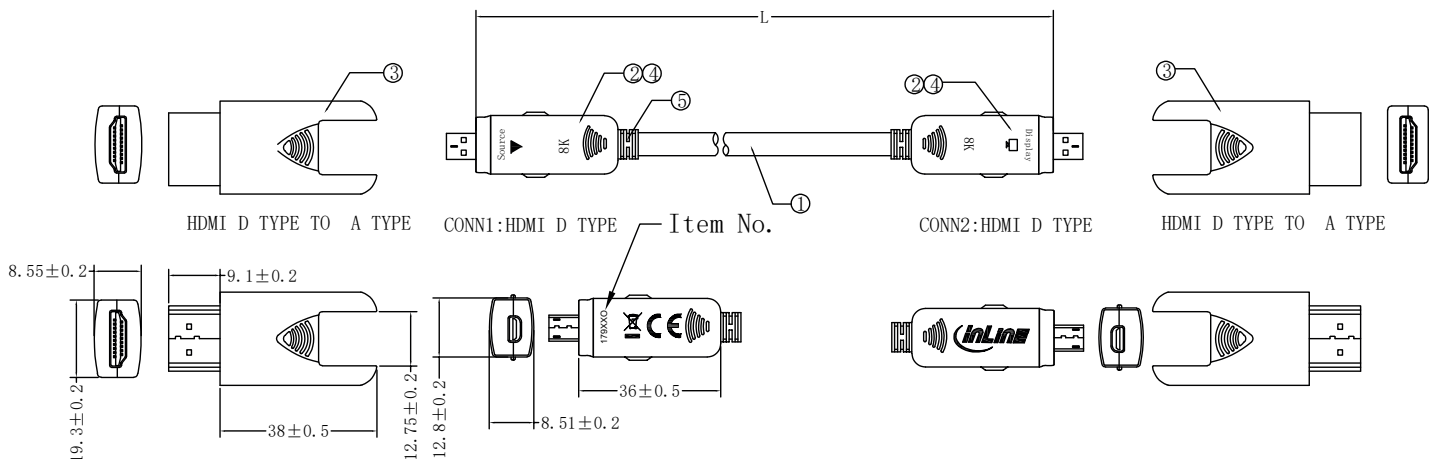

5	TUBE END	PVC Black	2
4	HOUSING	Zinc alloy BLACK	2
3	HDMI2.1 D ADAPTER	HDMI2.1 D TYPE FEMALE TO A TYPE MALE	2
2	CONNECTOR	HDMI2.1 D MALE, The Pin Gold Plated, The Shell Gold Plating	2
1	CABLE	4C (50/125)+30AWG*2C+30AWG*2C+30AWG*2C+30AWG*1C+D+F+AL Black PVC OD:4.80±0.2mm	L±T
NO.	PARTS NAME	SPECIFICATION DESCRIPTION	QT' Y

NOTE:

- •Bandwith up to 48 Gbps
- •Resolution:7680×4320@60Hz ,4096*2160@60Hz
- •Also supports resolution:4K@120Hz 4K@60Hz
- •3D/HDCP2.3/DPCP1.0/EDID/HDR10/DSC1.2/8PCM/ Dolby Digital/DTS/MPEG/DVD-Audio/SACD/Dolby Digital Plus/True HD/dts-HD
- •Dynamic HDR formats is supported.
- •Support eARC (MAX 50M)
- •Round cable Black PVC jacket OD:4.8mm±0.20
- •Operation temperature : 0°C--+50°C
- •Storage temperature : -20°C--+70°C
- •CE EMC certificate
- •RoHS 2011/65/EU and amendment directives (EU) 2015/863 compliant;REACH 1907/2006/EC compliant.

Bei weiteren Fragen wenden Sie sich bitte an marketing@inline-info.com

www.inline-info.com

Disclaimer

InLine® ist eine Marke der INTOS ELECTRONIC AG | Siemensstraße 11 | D-35394 Gießen

Dokumentation © 2024 INTOS ELECTRONIC AG

Alle Rechte vorbehalten. Ohne schriftliche Zustimmung des Herausgebers darf dieses Dokument auch nicht auszugsweise in irgendeiner Form reproduziert werden oder unter Verwendung elektrischer, mechanischer oder chemischer Verfahren vervielfältigt oder verarbeitet werden.

Es ist möglich, dass das vorliegende Dokument noch drucktechnische Mängel oder Druckfehler aufweist. Die Angaben in diesem Dokument werden jedoch regelmäßig überprüft und Korrekturen in der nächsten Ausgabe vorgenommen. Für Fehler technischer oder drucktechnischer Art und ihre Folgen übernehmen wir keine Haftung. Alle Warenzeichen und Schutzrechte werden anerkannt. Änderungen im Sinne des technischen Fortschritts können ohne Vorankündigung vorgenommen werden. Unsere Produkte, einschließlich der Verpackung, sind kein Spielzeug, sie könnten kleine Teile und scharfe Objekte enthalten. Bitte von Kindern fernhalten.