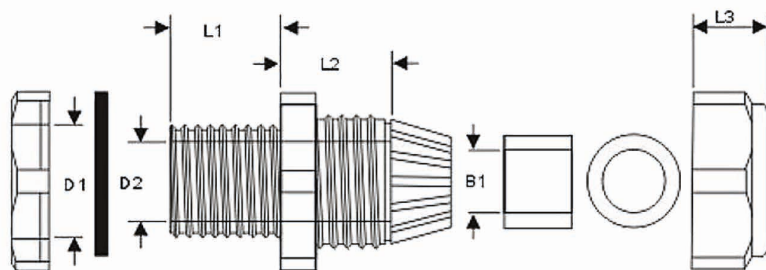

## 10ER PACK INLINE® KABELDURCHFÜHRUNG, NYLON, IP68, SCHWARZ

Kabeldurchführung PG 7 InLine® Nylon IP68, schwarz, 10stk.

- Material: UL Nylon 6/6, Neoprenring mit Überwurfmutter zum Abdichten.
- Farbe: schwarz
- Schutzklasse: IP68
- Temp. Resistent: -30° bis 80°

Art. Nr.	Abmessungen	EAN
44010B	3,5 - 6 mm	4043718178896
44011B	4 - 8 mm	4043718178919
44012B	6 - 12 mm	4043718178933

	D1 (mm)	D2 (mm)	B1 (mm)	L1 (mm)	L2 (mm)	L3 (mm)	Cable Range (mm)
PG 7	12.1	8.0	6.0	8.0	12.8	13.4	3.5-6
PG 9	14.3	9.9	7.0	8.1	13.9	15.2	4-8
PG 13.5	19.9	15.2	11.7	8.9	12.8	18.9	6-12