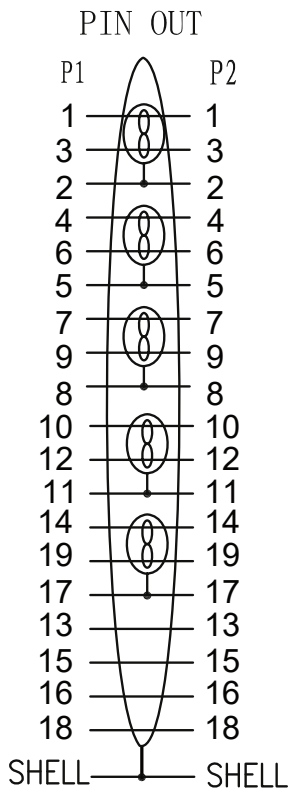

ULTRA HIGH SPEED HDMI® CABLE