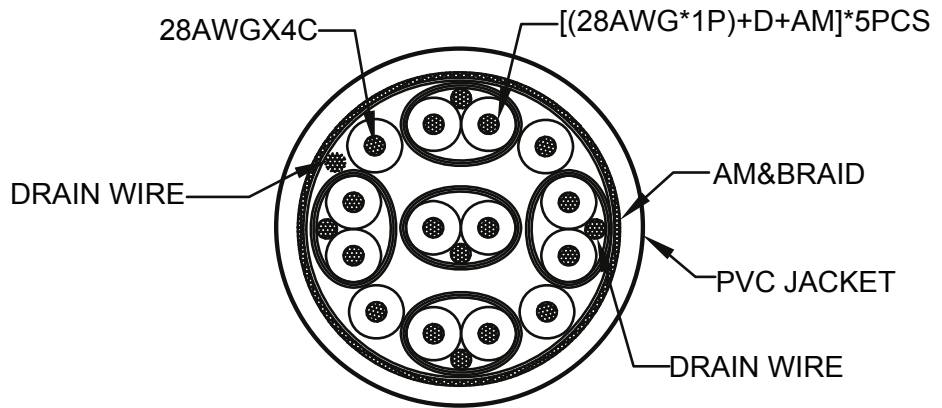

INLINE® HDMI KABEL, ULTRA HIGH SPEED HDMI KABEL, 8K4K, STECKER / STECKER

- HDMI 2.1 Kabel
- Anschlüsse: HDMI-A Stecker auf HDMI-A Stecker
- Robuste Vollmetall-Stecker
- Aderquerschnitt: 28 AWG Datenleiter / 28 AWG Stromleiter
- Kabeldurchmesser: ca. 7mm
- Vollkupfer-Adern
- Abschirmung: Dreifach geschirmtes Kabel
- Kontakte: Vergoldet
- Übertragung von Audio- und Videosignalen
- Datenübertragungsrate bis zu 48 Gb/s
- Auflösung bis zu: 7680x4320 @60Hz*, 5120x2880 @120Hz*, 3840x2160 @240 Hz*
- 3D Unterstützung: Bis zu 3840x2160 @120 Hz*
- Unterstützt Farbstichproben in den Formaten 4:4:4:4, 4:2:2:2 und 4:2:0.

- Unterstützt Display Stream Compression 1.2 (DSC), Dynamic HDR, Variable Refresh Rate (VRR), Enhanced Audio Return Channel (eARC)
- bis zu 32 Audiokanäle für Lautsprecher
- bis zu 1536 kHz Audio-Abtastrate
- Unterstützt Dolby® TrueHD und DTS-HD Master Audio™
- Unterstützt die dynamische Anpassung der Lippsynchronisation bei Bild-/Tonverzögerungen.
- Unterstützt CEC 2.0 Steuerbefehle
- Farbe: schwarz / gold

* abhängig vom System und der angeschlossenen Hardware

Art. Nr.	EAN	Länge
17955P	4043718285235	0,5 m
17901P	4043718285242	1 m
17911P	4043718285259	1,5 m
17902P	4043718285266	2 m
17922P	4043718285273	2,5 m
17903P	4043718285280	3 m

⑤	DUST COVER	PE, COLOR: TRANSPARENT
④	CABLE	(1/0.32B*1P+D+AL+HM)*5C+1/0.32B*4C+ADB16/10/0.12AL+AM+PVC OD:7.0±0.1MM COLOR:BLACK
③	OUTER MOLD	BLACK PVC
②	SHELL	METAL,COLOR:BLACK
①	CONNECTOR	HDMI2.1MALE ,RUBBER CORE:BLACK,GOLD PLATED PIN,GOLD PLATED SHELL