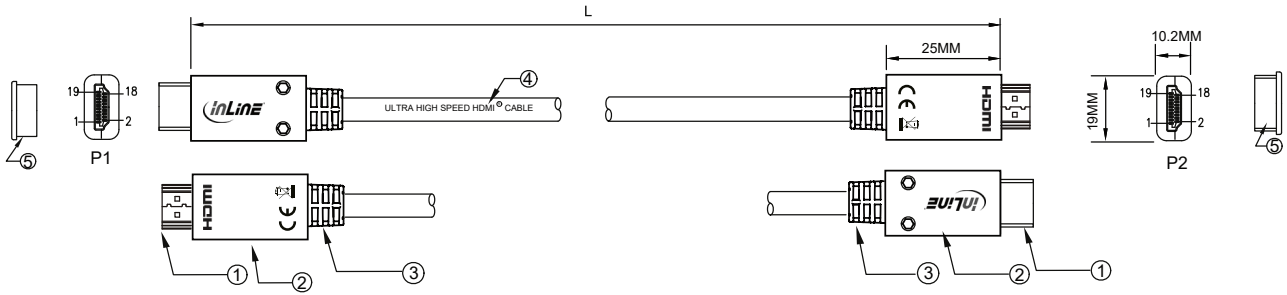

INLINE® HDMI KABEL, ULTRA HIGH SPEED HDMI KABEL, 8K4K, STECKER / STECKER

- HDMI 2.1 Kabel
- Anschlüsse: HDMI-A Stecker auf HDMI-A Stecker
- Robuste Vollmetall-Stecker
- Aderquerschnitt: 28 AWG Datenleiter / 28 AWG Stromleiter
- Kabeldurchmesser: ca. 7mm
- Vollkupfer-Adern
- Abschirmung: Dreifach geschirmtes Kabel
- Kontakte: Vergoldet
- Übertragung von Audio- und Videosignalen
- Datenübertragungsrate bis zu 48 Gb/s
- Auflösung bis zu: 7680x4320 @60Hz*, 5120x2880 @120Hz*, 3840x2160 @240 Hz*
- 3D Unterstützung: Bis zu 3840x2160 @120 Hz*
- Unterstützt Farbstichproben in den Formaten 4:4:4:4, 4:2:2:2 und 4:2:0.

* abhängig vom System und der angeschlossenen Hardware

Art. Nr.	EAN	Länge
17955P	4043718285235	0,5 m
17901P	4043718285242	1 m
17911P	4043718285259	1,5 m
17902P	4043718285266	2 m
17922P	4043718285273	2,5 m
17903P	4043718285280	3 m

⑤	DUST COVER	PE, COLOR: TRANSPARENT
④	CABLE	(1/0.32B*1P+D+AL+HM)*5C+1/0.32B*4C+ADB16/10/0.12AL+AM+PVC OD:7.0±0.1MM COLOR:BLACK
③	OUTER MOLD	BLACK PVC
②	SHELL	METAL,COLOR:BLACK
①	CONNECTOR	HDMI2.1MALE ,RUBBER CORE:BLACK,GOLD PLATED PIN,GOLD PLATED SHELL