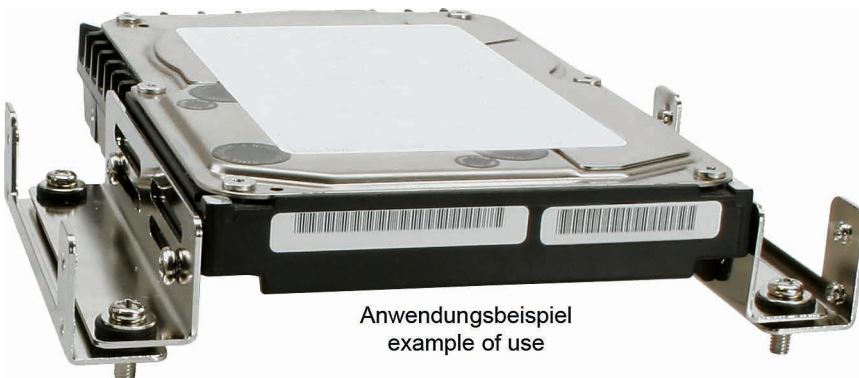

INLINE® FESTPLATTEN-ENTKOPPLER, 13,34CM (5,25“) ZU 8,89CM (3,5“)

Der InLine® Festplatten Entkoppler ermöglicht den Einbau von 8,89cm (3,5“) Festplatten in den 13,34cm (5,25“) Schacht. Zudem werden die Festplatten mechanisch durch Gummi-Lager entkoppelt und übertragen keine, durch Vibrationen verursachte, Geräusche an das Gehäuse.

- Einbau von 8,89cm (3,5“) Festplatten in den 13,34cm (5,25“) Schacht
- 4 Gummi-Lager zur mechanischen Entkopplung
- 4 Laufwerksschrauben
- 4 Festplattenschrauben
- Material: Metall

Anwendungsbeispiel
example of use