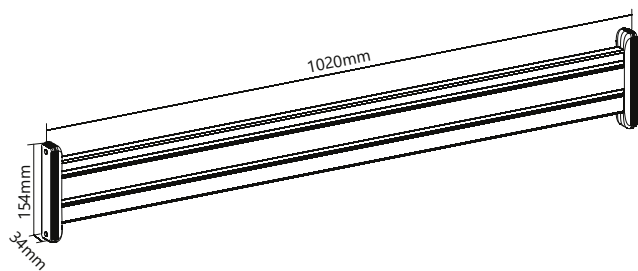

INLINE® SLATWALL PANEL ALUMINIUM, FÜR TISCHHALTERUNG, 1M

Die InLine Slatwall-Serie schafft intelligenten Raum für die Einrichtung von Monitorhaltern und Zubehör wie Ablagen für Dokumente, Stifte und Schreibtischutensilien. Das System bietet zwei Montageoptionen für die unterschiedlichsten Installationsanforderungen als Tisch- oder Wandhalterung.

Die Tischmontage bietet eine Dual-User Option, d.h. es können Monitore und Zubehör für zwei gegenüberliegende Schreibtische auf unterschiedlichen Ebenen konfiguriert werden.

- InLine Slatwall Panel Aluminium, für Tischhalterung
- Material Aluminium, Kunststoff
- Farbe: Aluminium
- Länge: 1m
- Benötigt zusätzlich Befestigungssäulen zur Tischmontage, Artikel 23181B