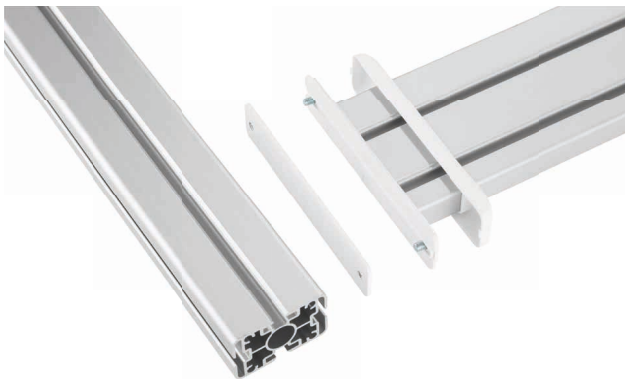

INLINE® SLATWALL PANEL ALUMINIUM, FÜR TISCHHALTERUNG, 1M

Die InLine Slatwall-Serie schafft intelligenten Raum für die Einrichtung von Monitorhaltern und Zubehör wie Ablagen für Dokumente, Stifte und Schreibtischutensilien. Das System bietet zwei Montageoptionen für die unterschiedlichsten Installationsanforderungen als Tisch- oder Wandhalterung.

Die Tischmontage bietet eine Dual-User Option, d.h. es können Monitore und Zubehör für zwei gegenüberliegende Schreibtische auf unterschiedlichen Ebenen konfiguriert werden.

- InLine Slatwall Panel Aluminium, für Tischhalterung
- Material Aluminium, Kunststoff
- Farbe: Aluminium
- Länge: 1m
- Benötigt zusätzlich Befestigungssäulen zur Tischmontage, Artikel 23181B