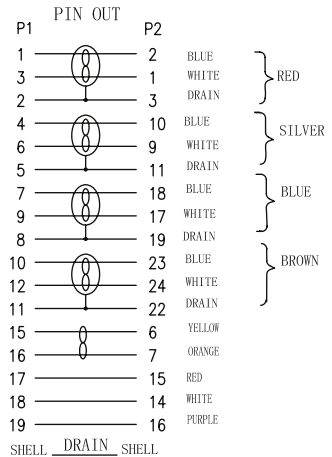

- HDMI auf DVI Kabel
- 19pol. HDMI Stecker auf 18+1 DVI Stecker
- Audio-Signale werden unterstützt

NOTES:

1. MATERIAL

- 1.1 HDMI CABLE: [(7/0.12BC*1P+7/0.12BC+AM)*4PCS+(7/0.12BC)*1P+(7/0.12BC)*3C]+AM+7/0.12BC+128/0.12ALM+PVC;
OD: 7.3 ± 0.2MM
CABLE MARKING: **inLine** CABLE AWM STYLE 20276 80 °C 30V VW-1 DVI
- 1.2 HDMI 19PIN TYPE A MALE: BLACK INSULATION, GOLD PLATED CONTACTS, NICKEL PLATED SHELL.
- 1.3 DVI (18+1) MALE: BLACK INSULATION, GOLD PLATED CONTACTS, NICKEL PLATED SHELL.
- 1.4 ALL HOOD: MOLDED BLACK PVC.

2. ELECTRICAL

- 2.1 100% OPEN AND SHORT TEST.
- 2.2 CONDUCTOR RESISTANCE: 5 OHMS MAX.
- 2.3 INSULATION RESISTANCE: 10 MEGOHMS MIN.
- 2.4 HDTV-DVD TEST : 1080P.
3. ALL MATERIALS ARE REACH COMPLIANT .

Art. Nr.	Länge	Aktives Kabel	EAN
17658E	0,3 m	Nein	4043718275182
17659E	0,5 m	Nein	4043718251971
17661E	1 m	Nein	4043718064571
17664E	1,5 m	Nein	4043718251988
17662E	2 m	Nein	4043718064564
17663E	3 m	Nein	4043718064595
17665E	5 m	Nein	4043718064601