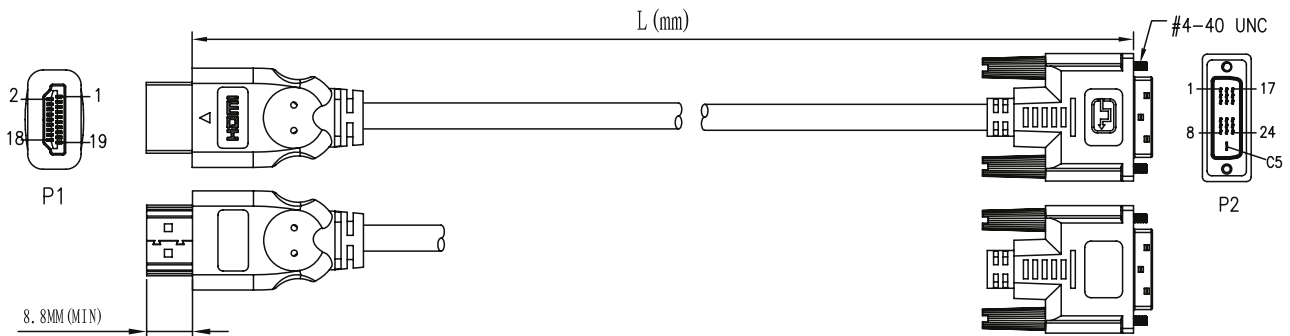

INLINE® HDMI-DVI ADAPTERKABEL, HDMI STECKER AUF DVI 18+1 STECKER

HDMI ist der neueste Standard im Bereich Heimkino, Multimedia und PC-Entertainment. Über diese Schnittstelle werden nicht nur Bild-, sondern auch Tondaten digital übertragen. Zudem ist HDMI mit DVI kompatibel, was z. B. das direkte Übertragen von DVD-Playern auf TFT Bildschirme ermöglicht

- HDMI auf DVI Kabel
- 19pol. HDMI Stecker auf 18+1 DVI Stecker
- Audio-Signale werden unterstützt

NOTES:

1. MATERIAL

- 1.1 HDMI CABLE: [(7/0.12BC*1P+7/0.12BC+AM)*4PCS+(7/0.12BC)*1P+(7/0.12BC)*3C]+AM+7/0.12BC+128/0.12ALM+PVC;
OD: 7.3 ± 0.2MM
CABLE MARKING: **inLine** CABLE AWM STYLE 20276 80 °C 30V VW-1 DVI
- 1.2 HDMI 19PIN TYPE A MALE: BLACK INSULATION, GOLD PLATED CONTACTS, NICKEL PLATED SHELL.
- 1.3 DVI (18+1) MALE: BLACK INSULATION, GOLD PLATED CONTACTS, NICKEL PLATED SHELL.
- 1.4 ALL HOOD: MOLDED BLACK PVC.

2. ELECTRICAL

- 2.1 100% OPEN AND SHORT TEST.
- 2.2 CONDUCTOR RESISTANCE: 5 OHMS MAX.
- 2.3 INSULATION RESISTANCE: 10 MEGOHMS MIN.
- 2.4 HDTV-DVD TEST : 1080P.
3. ALL MATERIALS ARE REACH COMPLIANT .

Art. Nr.	Länge	Aktives Kabel	EAN
17658E	0,3 m	Nein	4043718275182
17659E	0,5 m	Nein	4043718251971
17661E	1 m	Nein	4043718064571
17664E	1,5 m	Nein	4043718251988
17662E	2 m	Nein	4043718064564
17663E	3 m	Nein	4043718064595
17665E	5 m	Nein	4043718064601