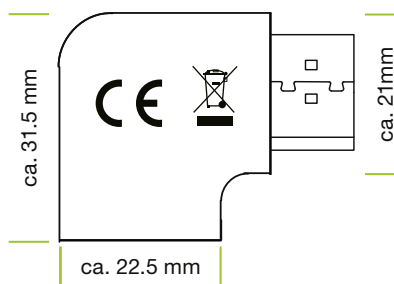

INLINE® DISPLAYPORT ADAPTER, DISPLAYPORT STECKER / BUCHSE LINKS GEWINKELT

InLine® DisplayPort Adapter, DisplayPort Stecker / Buchse links gewinkelt

- DisplayPort Stecker auf DisplayPort Buchse
- Nach links abgewinkelt

- Unterstützt Auflösungen bis 7680x4320/60Hz (4:2:0), 3840x2160/120Hz (4:4:4)
- Farbe Schwarz, vergoldete KontakteLöt-zinnspule / bleifrei

PIN OUT	
P1	P12
1	1
2	2
3	3
4	4
5	5
6	6
7	7
8	8
9	9
10	10
11	11
12	12
13	13
14	14
15	15
16	16
17	17
18	18
19	19
20	20
SHELL	BRAID
	SHELL

③	OUTER MOLD	BLACK PVC
②	CONNECTOR	DISPLAYPORT 20P Female, Gold plated
①	CONNECTOR	DISPLAYPORT 20P Male, Gold plated
No.	PART NAME	DESCRIPTION

EAN: 4043718284429
ART.-NR.: 17199L