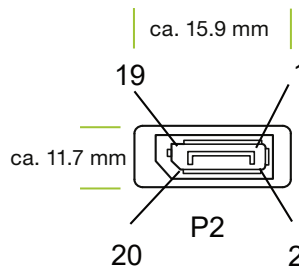

INLINE® DISPLAYPORT ADAPTER, DISPLAYPORT STECKER / BUCHSE LINKS GEWINKELT

InLine® DisplayPort Adapter, DisplayPort Stecker / Buchse links gewinkelt

- DisplayPort Stecker auf DisplayPort Buchse
- Nach links abgewinkelt

- Unterstützt Auflösungen bis 7680x4320/60Hz (4:2:0), 3840x2160/120Hz (4:4:4)
- Farbe Schwarz, vergoldete KontakteLöt-zinnspule / bleifrei

PIN OUT	
P1	P12
1	1
2	2
3	3
4	4
5	5
6	6
7	7
8	8
9	9
10	10
11	11
12	12
13	13
14	14
15	15
16	16
17	17
18	18
19	19
20	20
SHELL	BRAID
	SHELL

③	OUTER MOLD	BLACK PVC
②	CONNECTOR	DISPLAYPORT 20P Female, Gold plated
①	CONNECTOR	DISPLAYPORT 20P Male, Gold plated
No.	PART NAME	DESCRIPTION

EAN: 4043718284429
ART.-NR.: 17199L