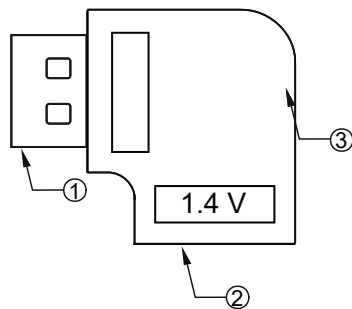

INLINE® DISPLAYPORT ADAPTER, DISPLAYPORT STECKER / BUCHSE LINKS GEWINKELT

InLine® DisplayPort Adapter, DisplayPort Stecker / Buchse links gewinkelt

- DisplayPort Stecker auf DisplayPort Buchse
- Nach links abgewinkelt

- Unterstützt Auflösungen bis 7680x4320/60Hz (4:2:0), 3840x2160/120Hz (4:4:4)
- Farbe Schwarz, vergoldete KontakteLöt-zinnspule / bleifrei

PIN OUT	
P1	P12
1	1
2	2
3	3
4	4
5	5
6	6
7	7
8	8
9	9
10	10
11	11
12	12
13	13
14	14
15	15
16	16
17	17
18	18
19	19
20	20
SHELL	BRAID
	SHELL

③	OUTER MOLD	BLACK PVC
②	CONNECTOR	DISPLAYPORT 20P Female, Gold plated
①	CONNECTOR	DISPLAYPORT 20P Male, Gold plated
No.	PART NAME	DESCRIPTION

EAN: 4043718284429
ART.-NR.: 17199L