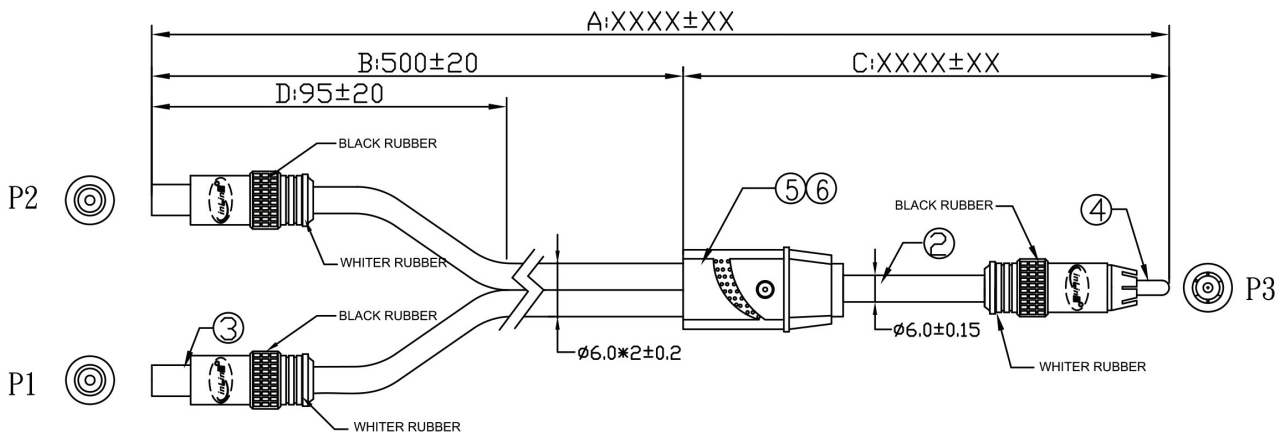

INLINE® CINCH-Y-KABEL, PREMIUM, 1X CINCH STECKER ZU 2X CINCH BUCHSE

Premium Cinch-Y-Kabel, InLine® zum Verteilen von Audiosignalen

- 1x Cinch Stecker an 2x Cinch Buchse
- Kabel-Durchmesser: ca. 6mm
- Metallstecker mit vergoldeten Kontakten
- Länge 0,25 m

NOTE:

- 1) PRIMARY DIM: A, B, C, D
- 2) P1, P2, P3 : PLUG PLATED GOLD, SHELL: PLATED NI.
- 3) SR DIE NO: OSOA004
- 4) 1PC/SLIP BAG+LABEL(A); 10PCS/PE BAG+LABEL(B).
- 5) RoHS COMPLIANT.

PINOUT:

P1	P2	P3
CENTER	RED	CENTER
SHELL	BRAID	WHITE+BRAID
		SHELL

1	NON UL [22#1C(30/0.12BA)+F+A+B(16*4/0.12BA)]*2F OD:6.0*12.0MM BLUE(1705) 500MM(RoHS)
2	NON UL 22#2C(30/0.12BA)+F+A+B(16*4/0.12BA) OD:6.0MM BLUE(1705) XXXMM(RoHS)
3	RCA PLUG PLATED GOLD,SHELL PLATED NI ASSEMBLY TYPE 3PIECES, W/WHITE RING,W/BLACK RUBBER RING, W/"INLINE" LOGO OD:6.5MM (RoHS)
4	RCA JACK PLATED GOLD,SHELL PLATED NI ASSEMBLY TYPE 3PIECES, W/WHITE RING,W/BLACK RUBBER RING, W/"INLINE" LOGO OD:6.5MM (RoHS)

EAN: 4043718078899
ART.-NR.: 89924P