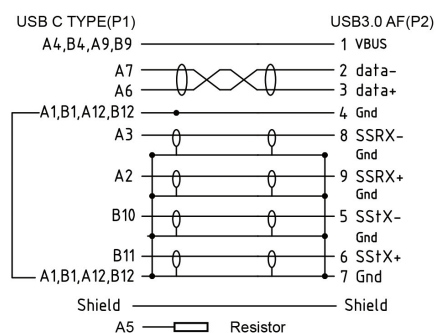

INLINE® USB 3.1 ADAPTER, TYP C STECKER AN A BUCHSE (GEN.2)

- USB 3.1 (Gen.2) Adapter
- USB Typ C Stecker an USB Typ A Buchse
- Zum Anschluss z. B. von USB Festplatten, USB Grafikkarten etc. mit USB Typ A Anschluss an einen PC mit USB Typ C Buchse
- Für Datenübertragungsraten bis 10Gb/s geeignet
- Unterstützt USB Power Delivery bis zu einem Ladestrom von 3 Ampere
- OTG kompatibel

③	OUTER MOLD	METAL SHELL,COLOR:SILVERY	1
②	CONNECTOR	USB3.0 A FEMALE,NICKEL PLATED SHELL	1
①	CONNECTOR	USB3.1 TYPE C MALE ,NICKEL PLATED SHELL	1
No.	PART NAME	DESCRIPTION	QTY

PIN ASSIGNMENT:

EAN: 4043718258765
ART.-NR.: 35801