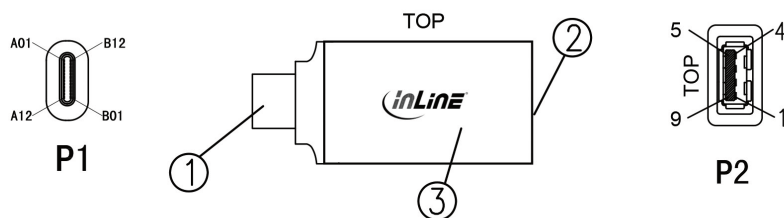

INLINE® USB 3.1 ADAPTER, TYP C STECKER AN A BUCHSE (GEN.2)

- USB 3.1 (Gen.2) Adapter
- USB Typ C Stecker an USB Typ A Buchse
- Zum Anschluss z. B. von USB Festplatten, USB Grafikkarten etc. mit USB Typ A Anschluss an einen PC mit USB Typ C Buchse
- Für Datenübertragungsraten bis 10Gb/s geeignet
- Unterstützt USB Power Delivery bis zu einem Ladestrom von 3 Ampere
- OTG kompatibel

③	OUTER MOLD	METAL SHELL,COLOR:SILVERY	1
②	CONNECTOR	USB3.0 A FEMALE,NICKEL PLATED SHELL	1
①	CONNECTOR	USB3.1 TYPE C MALE ,NICKEL PLATED SHELL	1
No.	PART NAME	DESCRIPTION	QTY

PIN ASSIGNMENT:

EAN: 4043718258765
ART.-NR.: 35801