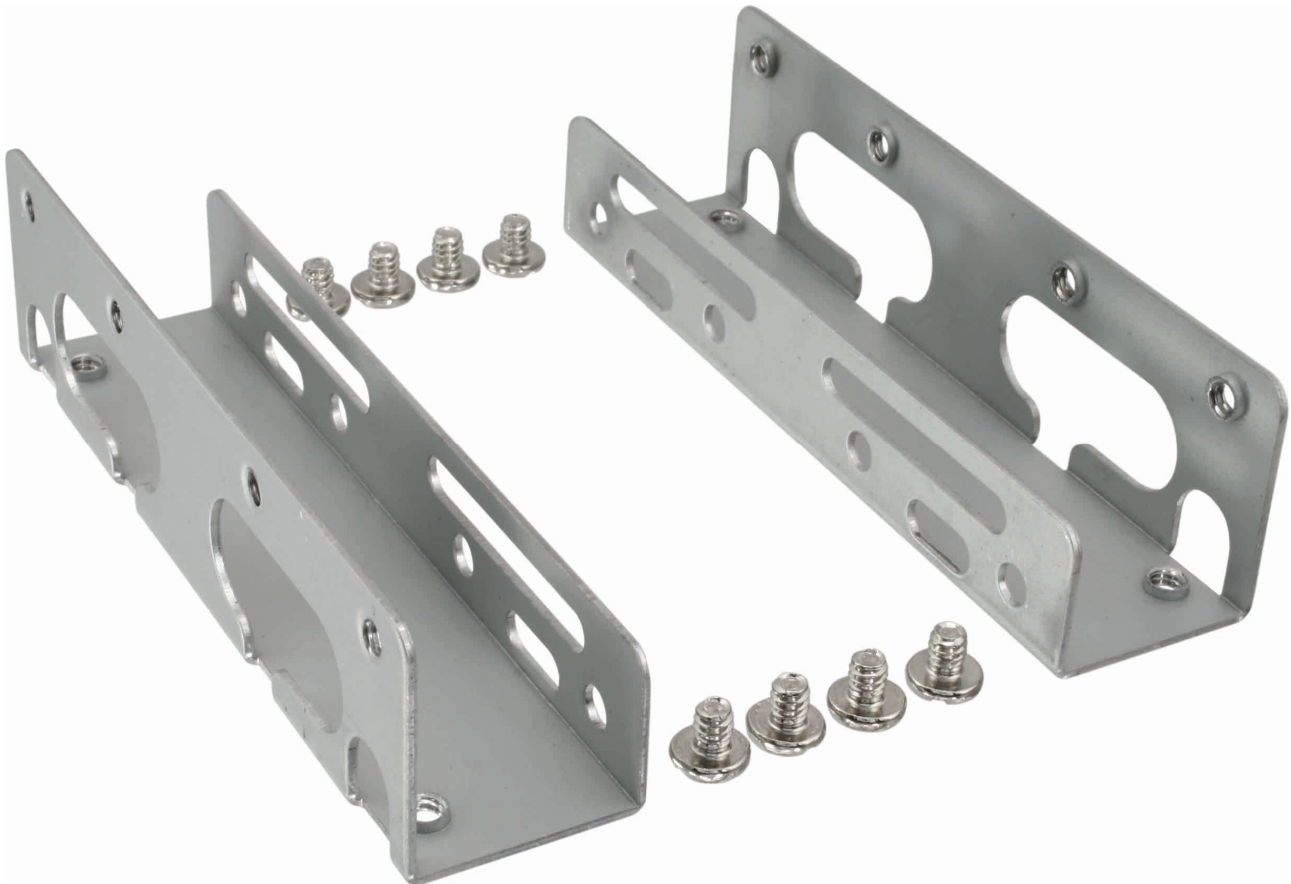

INLINE® HDD EINBAUSCHIENEN, FÜR 8,89CM (3,5") FESTPLATTEN

HDD Einbauschiene zum Einbau einer 8,89cm (3,5") Festplatte in einen 13,34cm (5,25") Schacht, 2 Metallschiene mit Schrauben. Die Winkel werden einfach an die Festplatte in die vorhandenen Gewinde geschraubt und in einen freien 13,34cm (5,25") Schacht des PC-Gehäuse eingebaut.