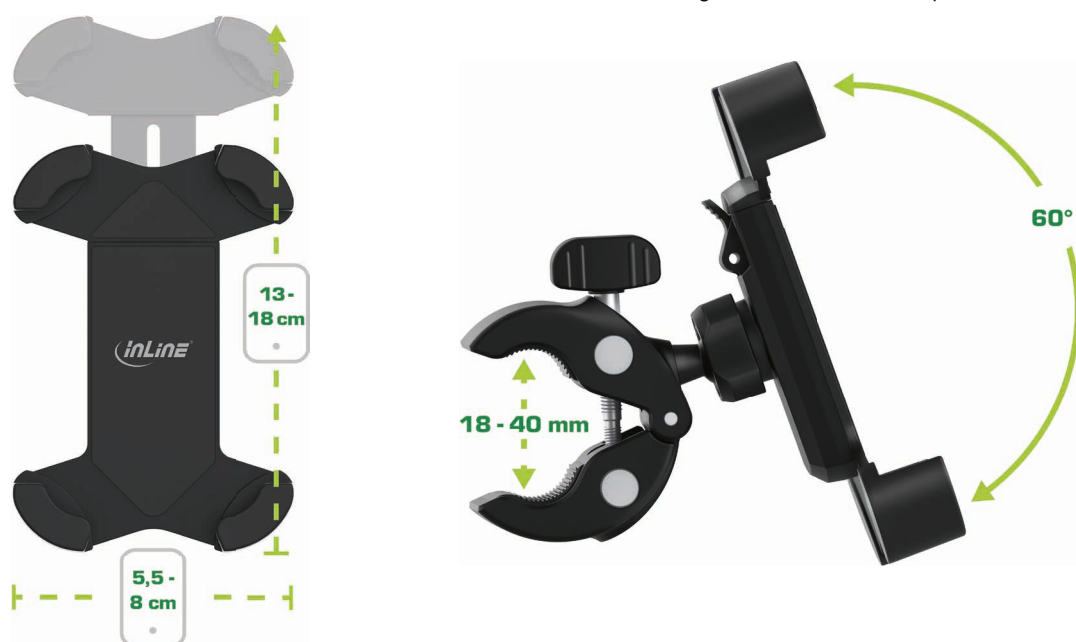

ONE CLICK EASY 3 DRIVE & RIDE SET MIT UNIVERSALKLEMME UND LÜFTUNGSGITTER-CLIP

Das vielseitige InLine® One ClickEasy 3 Drive & Ride Set ermöglicht zuverlässigen Halt für Smartphones, Mediaplayer oder Navigationsgeräte mit einer Diagonalen von 5,5" - 7,5".

Ob mit der praktischen Universalklemme an der Lenkerstange oder mit Clip am Lüftungsgitter, den flexiblen Einsatzmöglichkeiten sind auch dank des 360° drehbaren Kopfteils keine Grenzen gesetzt.

- Für alle Smartphones, Mediaplayer und Navigationsgeräte mit 5,5" - 7,5" (Breite: ca. 5,5 - 8 cm, Höhe: ca. 13 - 18 cm)
- 360° drehbares Kopfteil
- Klemme zur Befestigung am Fahrradlenker
- Clip zur Befestigung am Kfz-Lüftungsgitter
- Abmessungen (B x T x H): ca. 9,5 x 5,5 x 13,9 / 19,3 cm
- Gewicht: ca. 80 g ohne Klemme oder Clip