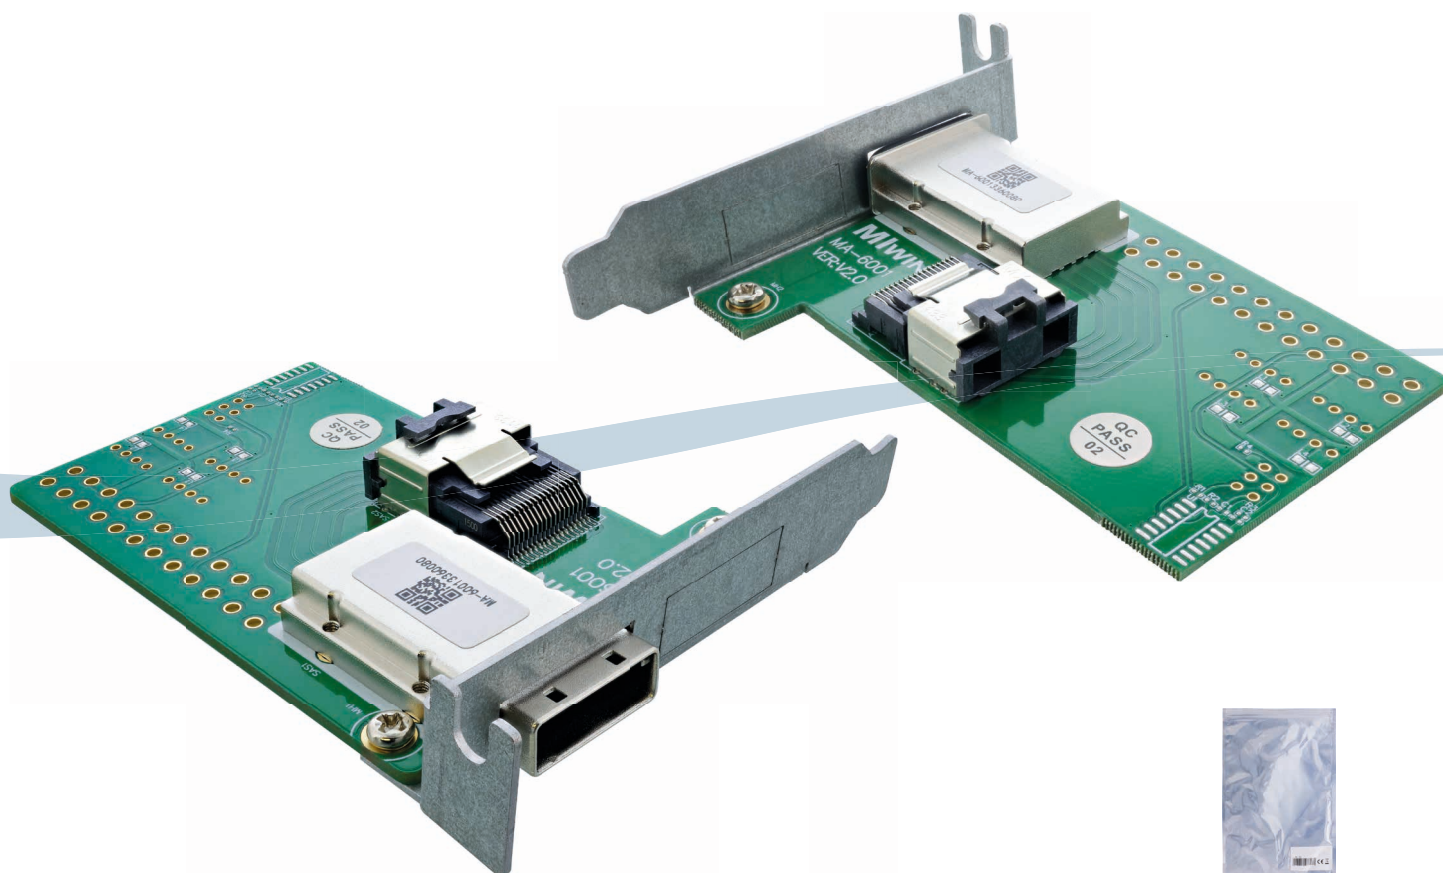

INLINE® SAS LOW PROFILE SLOTBLECH

ext. SFF-8088 auf int. SFF-8087

Dieser Adapter ist ein passiver Platinen-Adapter mit einer externen 26pol. Mini SAS Buchse (SFF-8088) auf der einen Seite, und einer internen 36pol. Mini SAS Buchse (SFF-8087) auf der anderen Seite. Dieser Adapter kann in einem Gehäuse mit low-Profile PCI Slot betreiben werden und funktioniert in beide Richtungen. Der Adapter ist für den Aufbau von Speichergehäusen, in kurzen oder hohen Gehäusen, Rack-Stationen, externen (SCSI-) Festplatten-Gehäusen, Server-Blade-Racks ect. geeignet.

- Extern mit SFF-8088 Buchse an intern SFF-8087 Buchse
- Adapter mit low profile PCI Slotblech

| Art. Nr. | Typ | EAN |
|----------|-----|---------------|
| 27650 | SAS | 4043718154975 |

| Technische Daten | |
|--------------------|----------|
| Anschlüsse extern: | SFF-8088 |
| Anschlüsse intern: | SFF-8087 |
| Artikel Breite: | 8,3 cm |
| Artikel Höhe: | 1,7 cm |
| Artikel Länge: | 9 cm |
| Low Profile: | Ja |
| Typ: | SAS |
| VPE: | 1 Stück |