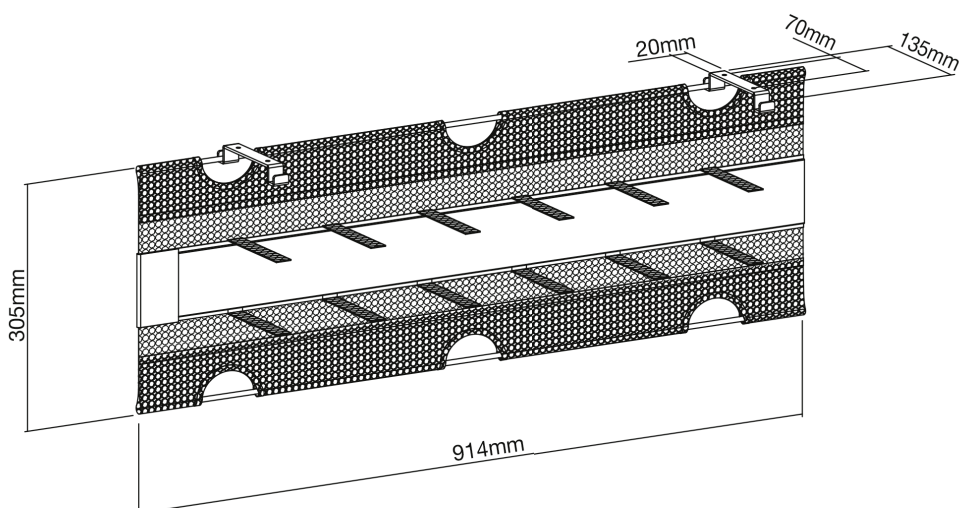

INLINE® ABLAGENETZ MIT KLETTLASCHEN, FÜR UNTERTISCH-MONTAGE, SCHWARZ

Haben Sie genug von lästigen Kabelsalaten auf Ihrem Schreibtisch? Unser Ablagenetz mit Klettlaschen ist die perfekte Lösung, um Ihre Kabel ordentlich und sicher zu verstauen. Einfach zu montieren und äußerst effektiv - befestigen Sie das Ablagenetz unter Ihrem Schreibtisch, und schon haben Sie eine praktische Kabelführung, die dank der Klettlaschen alles organisiert hält. Schluss mit verwirrten und verhedderten Kabeln!

- Ablagenetz für Untertisch-Kabelmanagement
- Einfache Montage für die Installation dieses Netzes
- Kabelmanagement mit Klettlaschen: hält alles organisiert
- Große Speicherkapazität, Breite ca. 910mm, Umfang (Halbkreis) ca. 300mm
- Flammenbeständiges Material: reduziert das Brandrisiko
- Farbe: Schwarz