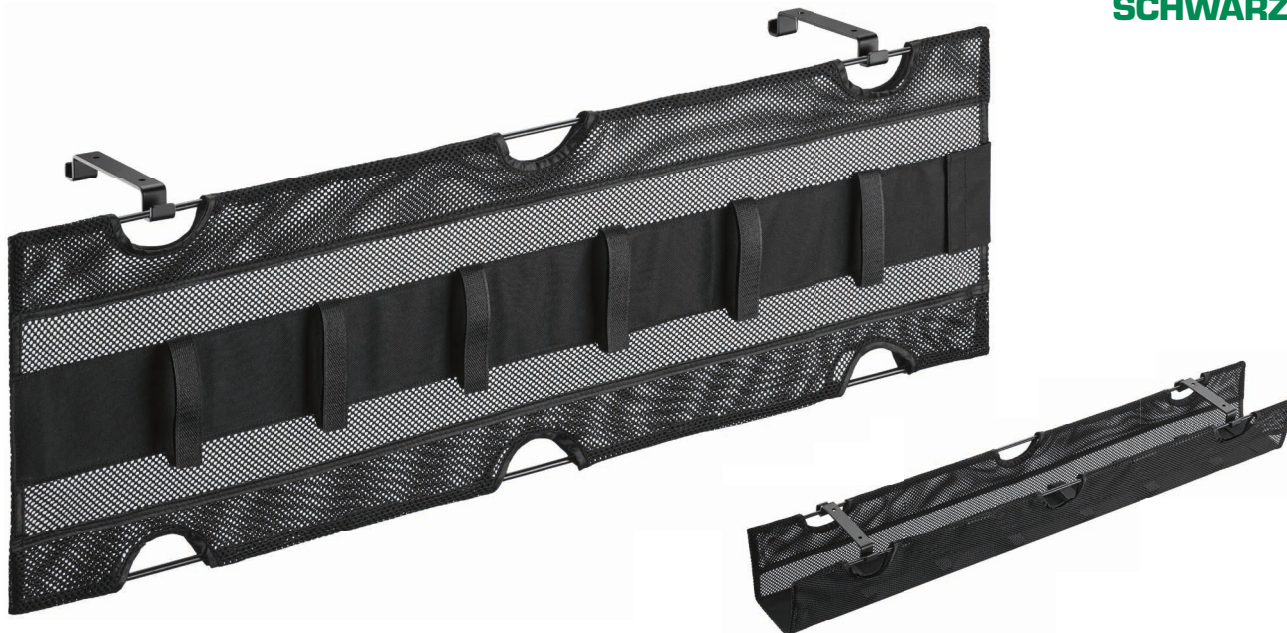

INLINE® ABLAGENETZ MIT KLETTLASCHEN, FÜR UNTERTISCH-MONTAGE, SCHWARZ

Haben Sie genug von lästigen Kabelsalaten auf Ihrem Schreibtisch? Unser Ablagenetz mit Klettlaschen ist die perfekte Lösung, um Ihre Kabel ordentlich und sicher zu verstauen. Einfach zu montieren und äußerst effektiv - befestigen Sie das Ablagenetz unter Ihrem Schreibtisch, und schon haben Sie eine praktische Kabelführung, die dank der Klettlaschen alles organisiert hält. Schluss mit verwirrten und verhedderten Kabeln!

- Ablagenetz für Untertisch-Kabelmanagement
- Einfache Montage für die Installation dieses Netzes
- Kabelmanagement mit Klettlaschen: hält alles organisiert
- Große Speicherkapazität, Breite ca. 910mm, Umfang (Halbkreis) ca. 300mm
- Flammenbeständiges Material: reduziert das Brandrisiko
- Farbe: Schwarz