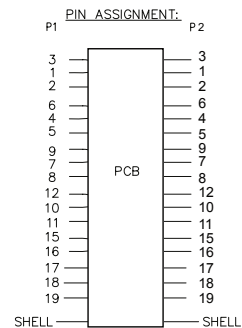

INLINE® DISPLAYPORT ZU HDMI KONVERTER KABEL, SCHWARZ

Adapterkabel zum Anschluss von Monitoren mit HDMI Eingang an den DisplayPort Grafikkarten-Ausgang des PC/Notebook

- DisplayPort-Stecker an HDMI Stecker
- Richtungsgebundenes Kabel, unidirektional
- mit Audio-Unterstützung

- Kompatibel mit den DisplayPort 1.1 Spezifikationen
- Kompatibel mit HDMI, unterstützt PC-Auflösungen VGA, SVGA, XGA, SXGA und UXGA und HDTV Auflösungen 480i, 576i, 480p, 576p, 1080i, 1080p
- Schwarzes Kabel mit vergoldeten Kontakten
- im wiederverschließbaren PE Beutel mit EAN Code

⑤	CABLE	(1/0.32B*1P+D+AL+MY)*5C+1/0.32B*4C+ADB16/10/0.12AL+PVC OD.7.0±0.1MM COLOR:BLACK	L
④	OUTER MOLD	BLACK PVC	1
③	OUTER MOLD	BLACK ABS	1
②	CONNECTOR	HDMI MALE, GOLD PLATED PIN, GOLD PLATED SHELL	1
①	CONNECTOR	DisplayPort MALE, GOLD PLATED PIN, GOLD PLATED SHELL	1
No.	PART NAME	DESCRIPTION	QTY

Art. Nr.	EAN	Länge
17187	4043718275137	0,3 m
17186	4043718269518	0,5 m
17181	4043718178384	1 m
17184	4043718269501	1,5 m
17182	4043718154036	2 m
17183	4043718155187	3 m
17185	4043718178391	5 m
17188	4043718288007	7,5 m
17180	4043718288014	10 m