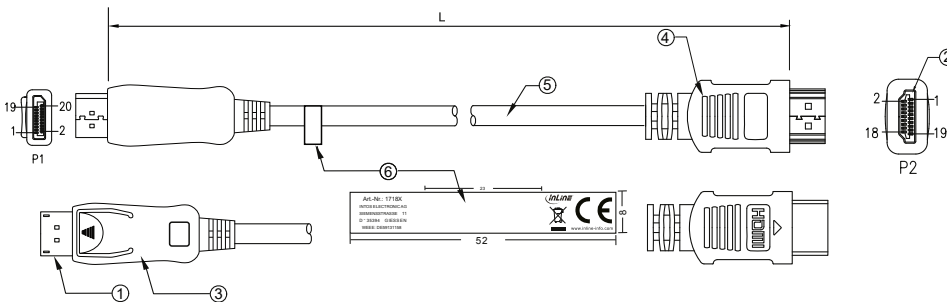

INLINE® DISPLAYPORT ZU HDMI KONVERTER KABEL, SCHWARZ

Adapterkabel zum Anschluss von Monitoren mit HDMI Eingang an den DisplayPort Grafikkarten-Ausgang des PC/Notebook

- DisplayPort-Stecker an HDMI Stecker
- Richtungsgebundenes Kabel, unidirektional
- mit Audio-Unterstützung

- Kompatibel mit den DisplayPort 1.1 Spezifikationen
- Kompatibel mit HDMI, unterstützt PC-Auflösungen VGA, SVGA, XGA, SXGA und UXGA und HDTV Auflösungen 480i, 576i, 480p, 576p, 1080i, 1080p
- Schwarzes Kabel mit vergoldeten Kontakten
- im wiederverschließbaren PE Beutel mit EAN Code

⑤	CABLE	(1/0.32B*1P+D+AL+MY)*5C+1/0.32B*4C+ADB16/10/0.12AL+PVC OD.7.0±0.1MM COLOR:BLACK	L
④	OUTER MOLD	BLACK PVC	1
③	OUTER MOLD	BLACK ABS	1
②	CONNECTOR	HDMI MALE, GOLD PLATED PIN, GOLD PLATED SHELL	1
①	CONNECTOR	DisplayPort MALE, GOLD PLATED PIN, GOLD PLATED SHELL	1
No.	PART NAME	DESCRIPTION	QTY

Art. Nr.	EAN	Länge
17187	4043718275137	0,3 m
17186	4043718269518	0,5 m
17181	4043718178384	1 m
17184	4043718269501	1,5 m
17182	4043718154036	2 m
17183	4043718155187	3 m
17185	4043718178391	5 m
17188	4043718288007	7,5 m
17180	4043718288014	10 m