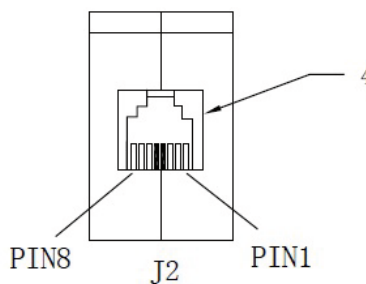

INLINE® TAE-F DSL ADAPTER, TAE-F STECKER AUF RJ45 BUCHSE, 8P2C FÜR FRITZBOX

- TAE-F Stecker auf RJ45 Buchse, grau
- Zum Adaptieren der Fritzbox an die TAE-Dose
- Belegung: TAE PIN 1(a) zu RJ 45 PIN 4 und TAE PIN 2(b) zu RJ 45 PIN 5
- für Fritzbox

4	8P2C Jack	1
3	端子 (磷銅鍍線)	1
2	內芯 (ABS) 黑 Color: 428C	1
1	上下塑壳 (ABS) Color: 428C	1

WIRING

J1	J2
1	4
2	5

EAN: 4043718266340
ART.-NR.: 69949