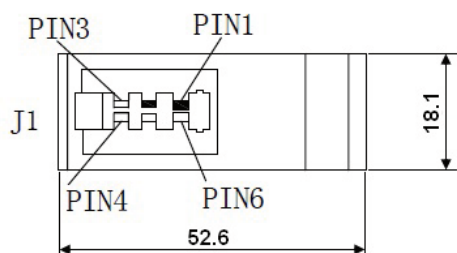

INLINE® TAE-F DSL ADAPTER, TAE-F STECKER AUF RJ45 BUCHSE, 8P2C FÜR FRITZBOX

- TAE-F Stecker auf RJ45 Buchse, grau
- Zum Adaptieren der Fritzbox an die TAE-Dose
- Belegung: TAE PIN 1(a) zu RJ 45 PIN 4 und TAE PIN 2(b) zu RJ 45 PIN 5
- für Fritzbox

4	8P2C Jack	1
3	端子 (磷銅鍍線)	1
2	內芯 (ABS) 黑 Color: 428C	1
1	上下塑壳 (ABS) Color: 428C	1

WIRING

J1	J2
1	4
2	5

EAN: 4043718266340
ART.-NR.: 69949