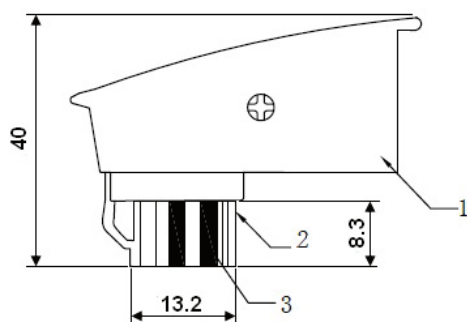

INLINE® TAE-F DSL ADAPTER, TAE-F STECKER AUF RJ45 BUCHSE, 8P2C FÜR FRITZBOX

- TAE-F Stecker auf RJ45 Buchse, grau
- Zum Adaptieren der Fritzbox an die TAE-Dose
- Belegung: TAE PIN 1(a) zu RJ 45 PIN 4 und TAE PIN 2(b) zu RJ 45 PIN 5
- für Fritzbox

4	8P2C Jack	1
3	端子 (磷銅鍍線)	1
2	內芯 (ABS) 黑 Color: 428C	1
1	上下塑壳 (ABS) Color: 428C	1

WIRING

J1	J2
1	4
2	5

EAN: 4043718266340
ART.-NR.: 69949