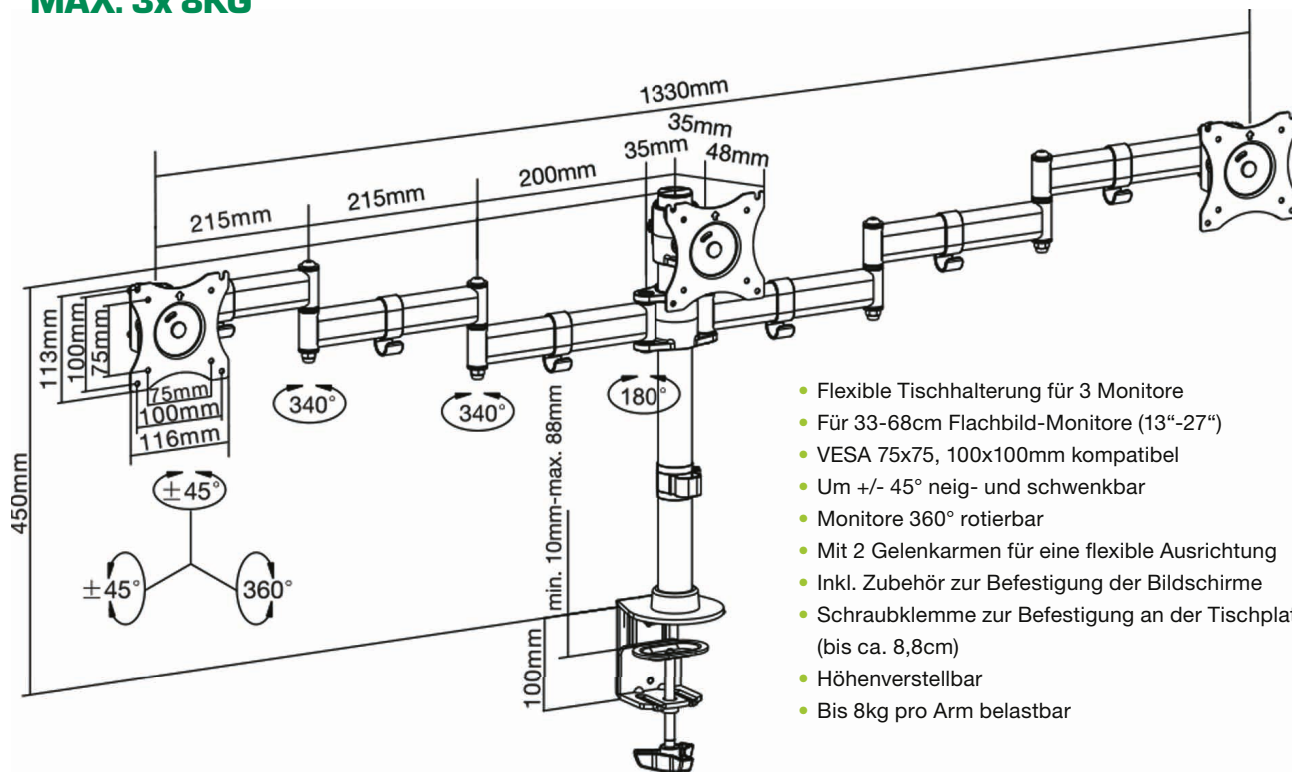

**INLINE® TISCHHALTERUNG, FÜR 3X TFT/LCD/LED BIS 68CM (27"),
MAX. 3x 8KG**

- Flexible Tischhalterung für 3 Monitore
- Für 33-68cm Flachbild-Monitore (13"-27")
- VESA 75x75, 100x100mm kompatibel
- Um +/- 45° neig- und schwenkbar
- Monitore 360° rotierbar
- Mit 2 Gelenkarmen für eine flexible Ausrichtung
- Inkl. Zubehör zur Befestigung der Bildschirme
- Schraubklemme zur Befestigung an der Tischplatte (bis ca. 8,8cm)
- Höhenverstellbar
- Bis 8kg pro Arm belastbar

EAN: 4043718264100
ART.-NR.: 23104B