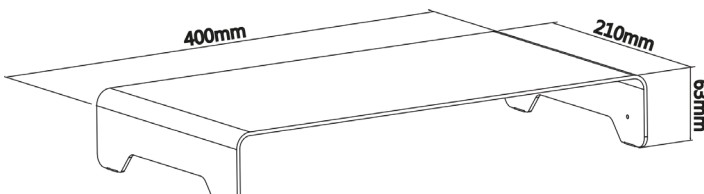

Art. Nr.	Farbe	EAN
23175A	Silber	4043718293988

Bei weiteren Fragen wenden Sie sich bitte an marketing@inline-info.com

www.inline-info.com

Disclaimer

InLine® ist eine Marke der INTOS ELECTRONIC AG | Siemensstraße 11 | D-35394 Gießen

Dokumentation © 2026 INTOS ELECTRONIC AG

Alle Rechte vorbehalten. Ohne schriftliche Zustimmung des Herausgebers darf dieses Dokument auch nicht auszugsweise in irgendeiner Form reproduziert werden oder unter Verwendung elektrischer, mechanischer oder chemischer Verfahren vervielfältigt oder verarbeitet werden.

Es ist möglich, dass das vorliegende Dokument noch drucktechnische Mängel oder Druckfehler aufweist. Die Angaben in diesem Dokument werden jedoch regelmäßig überprüft und Korrekturen in der nächsten Ausgabe vorgenommen. Für Fehler technischer oder drucktechnischer Art und ihre Folgen übernehmen wir keine Haftung. Alle Warenzeichen und Schutzrechte werden anerkannt. Änderungen im Sinne des technischen Fortschritts können ohne Vorankündigung vorgenommen werden. Unsere Produkte, einschließlich der Verpackung, sind kein Spielzeug, sie könnten kleine Teile und scharfe Objekte enthalten. Bitte von Kindern fernhalten.